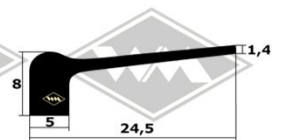

**4008**  
Auflage für Tür  
Fixlänge á 3,00 m  
EUR 16,10/Länge\*

Führungsschiene  
**S25** 5/12 mr EUR 5,90/m\*  
**S26** 5/13 mr EUR 6,35/m\*  
**S30** 6/12 mr EUR 6,75/m\*

**4005**  
Abstreifprofil Türscheiben, Haube am Windlauf  
EUR 3,30/m\*