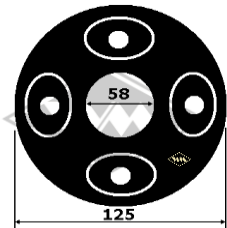

G29
Mitnehmergummi
EUR 8,50/St*