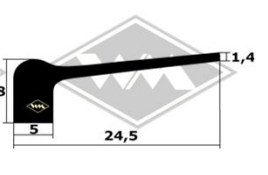

4005
Abstreifprofil Türscheiben, Haube am Windlauf
EUR 2,95/m*

14283
Abstreifgummi Türfenster Cabrio, Coupé (Blechleisten)
EUR 5,40/m*