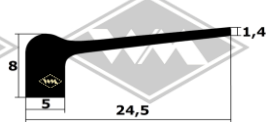

F 9

* Irrtümer und Preisänderungen vorbehalten. Preise verstehen sich zuzüglich Versandkosten und MwSt. Gummifarbe schwarz, falls nicht anders beschrieben.