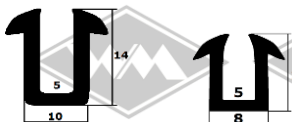

40087
Tür-, Fondfenster Cabrio
EUR 3,70/m*

4388
EUR 4,80/m*