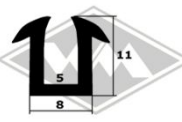

KP31
Kederprofil Gummi
EUR 2,90/m*

KP32
Kederprofil Gummi
EUR 3,80/m*

7486
Kederprofil Gummi
EUR 3,80/m*

13667
Kederprofil
EUR 6,50/m*

13894
Heckscheibenprofil Cabrio
EUR 5,10/m*

16593
Profil für Dreieckfenster
EUR 6,45/m*