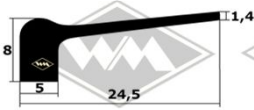

F 8

* Irrtümer, Preisänderungen und Abverkauf vorbehalten. Preise verstehen sich zuzüglich Versandkosten und MwSt. Gummifarbe schwarz, falls nicht anders beschrieben.