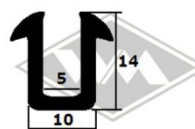

40087
EUR 3,90/m*