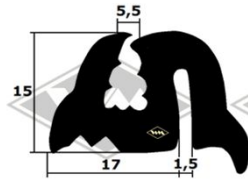

F 8

2375
Front-, Seiten- und Heckenscheibenprofil
EUR 4,20/m*

2069
Front-, Seiten- und Heckenscheibenprofil (alternativ)
EUR 4,40/m*

13100
Heckscheibenprofil Verdeck
EUR 5,70/m*

13372
Türabdichtung oben
EUR 6,05/m*