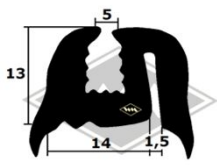

F 8

2375
Front-, Seiten- und Heckenscheibenprofil
EUR 4,20/m*

2069
Front-, Seiten- und Heckenscheibenprofil (alternativ)
EUR 4,40/m*

13100
Heckscheibenprofil Verdeck
EUR 5,70/m*

13372
Türabdichtung oben
EUR 6,05/m*