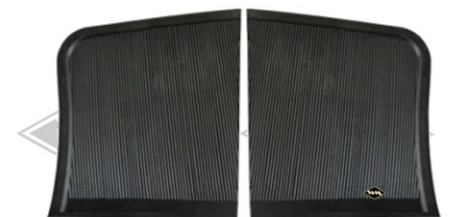

4388
EUR 4,80/m*

40087
EUR 3,90/m*

FP33
EUR 4,10/m*

12150
Schwellerprofil
EUR 5,60/m*

4055
Haubenauflageprofil
Steg ca. 20 mm
Fixlänge á 2,50 m
EUR 26,10/Länge*

8313
Haubenauflageprofil
Steg ca. 23 mm
Fixlänge á 2,50 m
EUR 23,10/Länge*