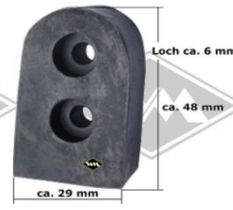

G34
Türfangpuffer
abgerundet groß
EUR 4,80/St*