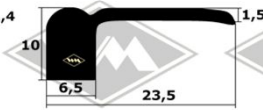

F 8

* Irrtümer, Preisänderungen und Abverkauf vorbehalten. Preise verstehen sich zuzüglich Versandkosten und MwSt. Gummifarbe schwarz, falls nicht anders beschrieben.