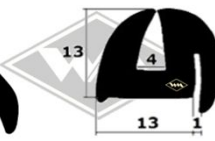

F 8

2375
Front-, Seiten- und Heckenscheibenprofil
EUR 4,20/m*

2069
Front-, Seiten- und Heckenscheibenprofil (alternativ)
EUR 4,40/m*

13100
Heckscheibenprofil Verdeck
EUR 5,70/m*

13372
Türabdichtung oben
EUR 6,05/m*