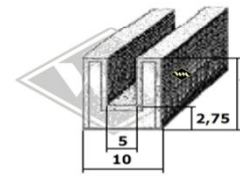

Türkantenabdichtung (abhängig vom Türspalt)
D32 Ø 8 mm EUR 2,10/m*
D33 Ø 10 mm EUR 2,55/m*

S23
Führungsschiene Samtbezug
EUR 5,20/m*