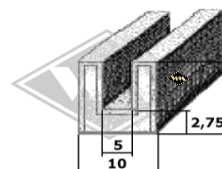

Türkantenabdichtung (abhängig vom Türspalt)
D32 Ø 8 mm EUR 2,10/m*
D33 Ø 10 mm EUR 2,55/m*

S23
Führungsschiene Samtbezug
EUR 4,95/m*