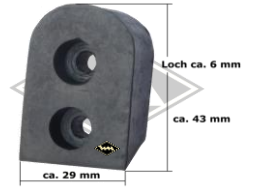

G29
Mitnehmergummi
Antrieb
EUR 8,50/St*

G22
Keilpuffer groß
EUR 3,70/St*

G23
Keilpuffer klein
EUR 3,50/St*

G34
Puffer abgerundet groß
EUR 4,00/St*

G35
Puffer abgerundet klein
EUR 3,50/St*

13405
Profil am Verdeck
Cabrio
(zu Leiste M10)
EUR 7,45/m*

M10
Halteleiste 25 mm breit
für Profil 13405
Fixlänge à 2,00 m
EUR 13,90/m*

M87
Zierleiste 12 mm breit
Alu unpoliert
Länge 2,00 m (=MA)*
EUR 9,00/m*

M90
Zierleistenschraube
für Zierleiste 12 mm
Platte 10x10 mm
Gewinde M4x20 mm
EUR 1,00/St*