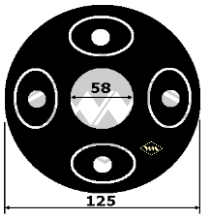

G29
Mitnehmergummi
Antrieb
EUR 8,50/St*