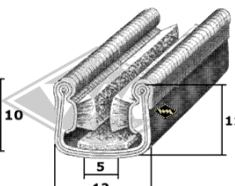

8382
Fensterschacht-abdichtung
EUR 5,95/m*

5941
Fensterschacht-abdichtung (alternativ)
EUR 6,25/m*

14283
Abstreifprofil
EUR 5,20/m*

4008
Fixlänge à 3,00 m
EUR 13,70/Länge*

4032
Türkantenabdichtung vorn (ersatzweise)
EUR 4,10/m*

Türkantenabdichtung (abhängig vom Türspalt)
D32 Ø 8 mm EUR 2,10/m*
D33 Ø 10 mm EUR 2,55/m*

S23
Führungsschiene Samtbezug
EUR 4,95/m*

S125
Führungsschiene mit Metalleinlage (alternativ)
EUR 5,65/m*

Kotflügelkeder Kunstleder (D45/46/47 grau und schwarz) (D48 schwarz)
D45 6/30 EUR 4,10/m*
D46 8/30 EUR 4,30/m*
D47 10/30 EUR 4,70/m*
D48 12/30 EUR 5,40/m*