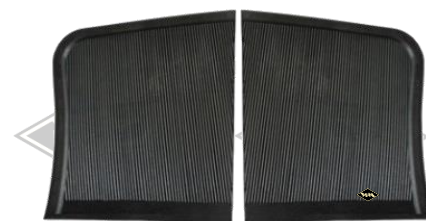

4388
EUR 4,80/m*

40087
EUR 3,60/m*

FP33
EUR 3,90/m*

12150
Schwellerprofil
EUR 5,60/m*

4055
Haubenauflageprofil
Steg ca. 20 mm
Fixlänge à 2,50 m
EUR 24,90/Länge*

8313
Haubenauflageprofil
Steg ca. 23 mm
Fixlänge à 2,50 m
EUR 23,10/Länge*

G49
Steinschlagecken Gummi
EUR 82,00/Paar*

* Irrtümer, Preisänderungen und Abverkauf vorbehalten. Preise verstehen sich zuzüglich Versandkosten und MwSt. Gummifarbe schwarz, falls nicht anders beschrieben.