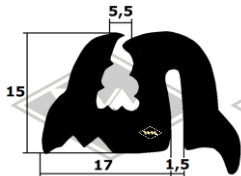

F 8

2375
Front-, Seiten- und Heckenscheibenprofil
EUR 4,20/m*

2069
Front-, Seiten- und Heckenscheibenprofil (alternativ)
EUR 4,25/m*

13100
Heckenscheibenprofil Verdeck
EUR 5,70/m*

13372
Türabdichtung oben
EUR 6,05/m*