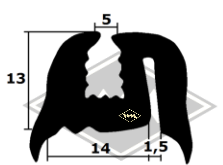

F 8

2375
Front-, Seiten- und Heckenscheibenprofil
EUR 4,20/m*

2069
Front-, Seiten- und Heckenscheibenprofil (alternativ)
EUR 4,25/m*

13100
Heckenscheibenprofil Verdeck
EUR 5,70/m*

13372
Türabdichtung oben
EUR 6,05/m*