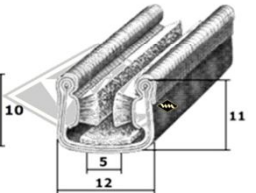

8382
Fensterschacht-abdichtung
EUR 5,95/m*

5941
Fensterschacht-abdichtung (alternativ)
EUR 6,25/m*

14283
Abstreifgummi Türfenster
EUR 5,85/m*

13500
Abstreifgummi Türfenster
EUR 6,90/m*

4008
Fixlänge à 3,00 m
EUR 16,10/Länge*

Türkantenabdichtung (abhängig vom Türspalt)
D32 Ø 8 mm EUR 2,55/m*
D33 Ø 10 mm EUR 2,85/m*

S23
Führungsschiene Samtbezug
EUR 5,45/m*

S125
Führungsschiene mit Metalleinlage (alternativ)
EUR 5,95/m*

Kotflügelkeder Kunstleder (D45/46/47 grau und schwarz) (D48 schwarz)
D45 6/30 mm EUR 4,35/m*
D46 8/30 mm EUR 4,60/m*
D47 10/30 mm EUR 4,90/m*
D48 12/30 mm EUR 5,70/m*