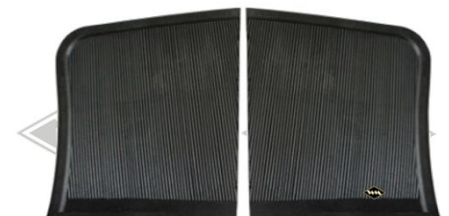

4388
EUR 4,80/m*

40087
EUR 4,15/m*

FP33
EUR 4,40/m*

12150
Schwellerprofil
EUR 5,95/m*

4055
Haubenauflageprofil
Steg ca. 20 mm
Fixlänge á 2,50 m
EUR 26,10/Länge*

8313
Haubenauflageprofil
Steg ca. 23 mm
Fixlänge á 2,50 m
EUR 23,10/Länge*