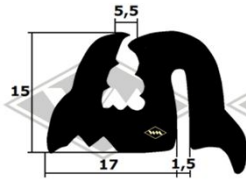

F 8

2375
Front-, Seiten- und Heckenscheibenprofil
EUR 4,80/m*

2069
Front-, Seiten- und Heckenscheibenprofil (alternativ)
EUR 4,95/m*

13100
Heckscheibenprofil Verdeck
EUR 5,70/m*

13372
Türabdichtung oben
EUR 6,05/m*