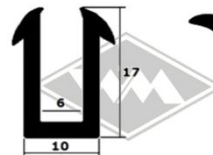

4388
EUR 4,80/m*

40087
EUR 4,15/m*

FP33
EUR 4,40/m*

12150
Schwellerprofil
EUR 5,95/m*

4055
Haubenauflageprofil
Steg ca. 20 mm
Fixlänge á 2,50 m
EUR 26,10/Länge*

8313
Haubenauflageprofil
Steg ca. 23 mm
Fixlänge á 2,50 m
EUR 23,10/Länge*