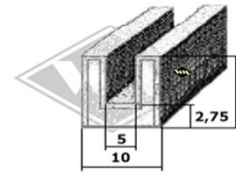

Türkantenabdichtung (abhängig vom Türspalt)
D32 Ø 8 mm EUR 2,55/m*
D33 Ø 10 mm EUR 2,85/m*

S23
Führungsschiene Samtbezug
EUR 5,45/m*