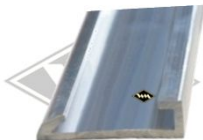

13405
Profil am Verdeck
Cabrio
(zu Leiste M10)
EUR 7,60/m*

M10
Halteleiste 25 mm breit
für Profil 13405
Fixlänge à 2,00 m
EUR 13,90/m*

M87
Zierleiste 12 mm breit
Alu unpoliert
Länge 2,00 m (=MA)*
EUR 9,00/m*