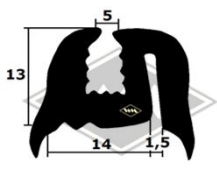

F 8

2375
Front-, Seiten- und Heckenscheibenprofil
EUR 4,80/m*

2069
Front-, Seiten- und Heckenscheibenprofil (alternativ)
EUR 4,95/m*

13100
Heckscheibenprofil Verdeck
EUR 5,70/m*

13372
Türabdichtung oben
EUR 6,05/m*