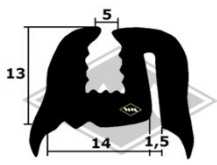

F 8

2375
Front-, Seiten- und Heckenscheibenprofil
EUR 4,20/m*

2069
Front-, Seiten- und Heckenscheibenprofil (alternativ)
EUR 4,40/m*

13100
Heckenscheibenprofil Verdeck
EUR 5,70/m*

13372
Türabdichtung oben
EUR 6,05/m*