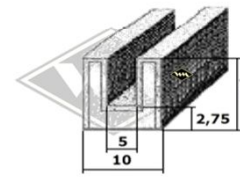

Türkantenabdichtung (abhängig vom Türspalt)
D32 Ø 8 mm EUR 2,10/m*
D33 Ø 10 mm EUR 2,55/m*

S23
Führungsschiene Samtbezug
EUR 5,20/m*