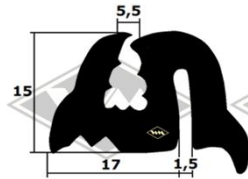

F 8

2375
Front-, Seiten- und Heckenscheibenprofil
EUR 4,20/m*

2069
Front-, Seiten- und Heckenscheibenprofil (alternativ)
EUR 4,40/m*

13100
Heckenscheibenprofil Verdeck
EUR 5,70/m*

13372
Türabdichtung oben
EUR 6,05/m*