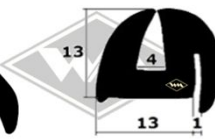

F 8

2375
Front-, Seiten- und Heckenscheibenprofil
EUR 4,20/m*

2069
Front-, Seiten- und Heckenscheibenprofil (alternativ)
EUR 4,40/m*

13100
Heckenscheibenprofil Verdeck
EUR 5,70/m*

13372
Türabdichtung oben
EUR 6,05/m*