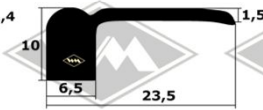

13500
Abstreifgummi Türfenster
EUR 6,30/m*