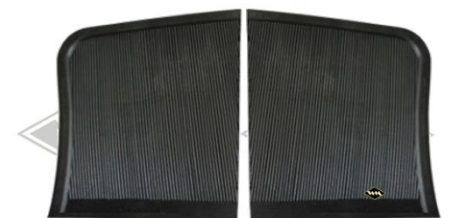

4388
EUR 4,80/m*

40087
EUR 3,90/m*

FP33
EUR 4,10/m*

12150
Schwellerprofil
EUR 5,60/m*

4055
Haubenauflageprofil
Steg ca. 20 mm
Fixlänge á 2,50 m
EUR 25,60/Länge*

8313
Haubenauflageprofil
Steg ca. 23 mm
Fixlänge á 2,50 m
EUR 23,10/Länge*