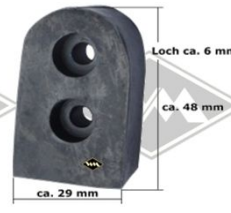

G34
Türfangpuffer
abgerundet groß
EUR 4,80/St*