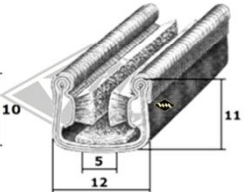

8382
Fensterschacht-abdichtung
EUR 5,95/m*

5941
Fensterschacht-abdichtung (alternativ)
EUR 6,25/m*

14283
Abstreifgummi Türfenster
EUR 5,40/m*

13500
Abstreifgummi Türfenster
EUR 6,30/m*

4008
Fixlänge à 3,00 m
EUR 13,70/Länge*

Türkantenabdichtung (abhängig vom Türspalt)
D32 Ø 8 mm EUR 2,10/m*
D33 Ø 10 mm EUR 2,55/m*

S23
Führungsschiene Samtbezug
EUR 5,20/m*

S125
Führungsschiene mit Metalleinlage (alternativ)
EUR 5,95/m*

Kotflügelkeder Kunstleder (D45/46/47 grau und schwarz) (D48 schwarz)
D45 6/30 EUR 4,10/m*
D46 8/30 EUR 4,30/m*
D47 10/30 EUR 4,70/m*
D48 12/30 EUR 5,40/m*