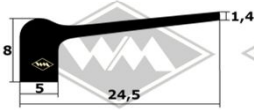

14283
Abstreifgummi Türfenster
EUR 5,40/m*