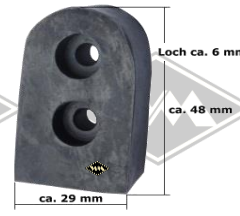

4388
EUR 4,80/m*

40087
EUR 4,15/m*

FP33
EUR 4,10/m*

12150
Schwellerprofil
EUR 5,60/m*

4055
Haubenauflageprofil
Steg ca. 20 mm
Fixlänge á 2,50 m
EUR 26,10/Länge*

8313
Haubenauflageprofil
Steg ca. 23 mm
Fixlänge á 2,50 m
EUR 23,10/Länge*

G49
Steinschlagecken Gummi
EUR 84,00/Pair*

* Irrtümer, Preisänderungen und Abverkauf vorbehalten. Preise verstehen sich zuzüglich Versandkosten und MwSt. Gummifarbe schwarz, falls nicht anders beschrieben.

G29
Mitnehmergummi
Antrieb
EUR 9,50/St*

G22
Türfangpuffer
keilförmig groß
EUR 4,80/St*

G23
Türfangpuffer
keilförmig klein
EUR 4,70/St*

G34
Türfangpuffer
abgerundet groß
EUR 4,80/St*

G35
Türfangpuffer
abgerundet klein
EUR 4,70/St*

13405
Profil am Verdeck
Cabrio
(zu Leiste M10)
EUR 7,45/m*

M10
Halteleiste 25 mm breit
für Profil 13405
Fixlänge à 2,00 m
EUR 13,90/m*

M87
Zierleiste 12 mm breit
Alu unpoliert
Länge 2,00 m (=MA)*
EUR 9,00/m*