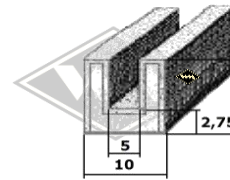

Türkantenabdichtung
(abhängig vom Türspalt)
D32 Ø 8 mm EUR 2,10/m*
D33 Ø 10 mm EUR 2,55/m*

S23
Führungsschiene
Samtbezug
EUR 5,20/m*