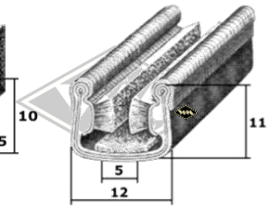

8382
Fensterschacht-
abdichtung
EUR 5,95/m*

5941
Fensterschacht-
abdichtung
(alternativ)
EUR 6,25/m*

14283
Abstreifgummi
Türfenster
EUR 5,85/m*

13500
Abstreifgummi
Türfenster
EUR 6,30/m*

4008
Fixlänge à 3,00 m
EUR 14,40/Länge*

Türkantenabdichtung
(abhängig vom Türspalt)
D32 Ø 8 mm EUR 2,10/m*
D33 Ø 10 mm EUR 2,55/m*

S23
Führungsschiene
Samtbezug
EUR 5,20/m*

S125
Führungsschiene
mit Metalleinlage
(alternativ)
EUR 5,95/m*

Kotflügelkeder Kunstleder
(D45/46/47 grau und schwarz)
(D48 schwarz)
D45 6/30 mm EUR 4,35/m*
D46 8/30 mm EUR 4,60/m*
D47 10/30 mm EUR 4,90/m*
D48 12/30 mm EUR 5,70/m*