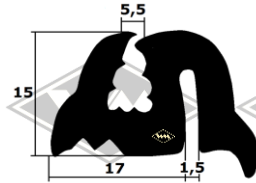

2069
Front-, Seiten- und
Heckscheibenprofil
(alternativ)
EUR 4,40/m*