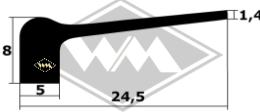

8382
Fensterschacht-
abdichtung
EUR 5,95/m*

5941
Fensterschacht-
abdichtung
(alternativ)
EUR 6,25/m*

14283
Abstreifgummi
Türfenster
EUR 5,85/m*

13500
Abstreifgummi
Türfenster
EUR 6,30/m*

4008
Fixlänge à 3,00 m
EUR 14,40/Länge*