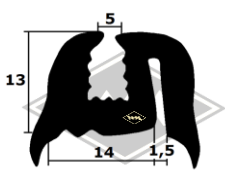

F 8

2375
Front-, Seiten- und
Heckscheibenprofil
EUR 4,20/m*