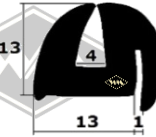

F 8

2375
Front-, Seiten- und
Heckscheibenprofil
EUR 4,20/m*

2069
Front-, Seiten- und
Heckscheibenprofil
(alternativ)
EUR 4,40/m*

13100
Heckscheibenprofil
Verdeck
EUR 5,70/m*

13372
Türabdichtung
oben
EUR 6,05/m*