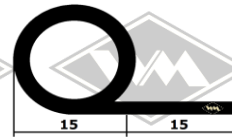

7486
Kederprofil Gummi
EUR 3,90/m*