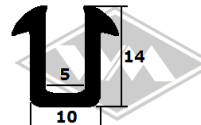

4388
EUR 4,80/m*

40087
EUR 4,15/m*

FP33
EUR 4,10/m*

12150
Schwellerprofil
EUR 5,60/m*

4055
Haubenauflageprofil
Steg ca. 20 mm
Fixlänge á 2,50 m
EUR 26,10/Länge*

8313
Haubenauflageprofil
Steg ca. 23 mm
Fixlänge á 2,50 m
EUR 23,10/Länge*