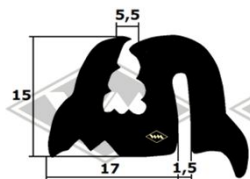

F 8

**2375**  
Front-, Seiten- und  
Heckenscheibenprofil  
EUR 4,20/m\*

**2069**  
Front-, Seiten- und  
Heckenscheibenprofil  
(alternativ)  
EUR 4,40/m\*

**13100**  
Heckenscheibenprofil  
Verdeck  
EUR 5,70/m\*