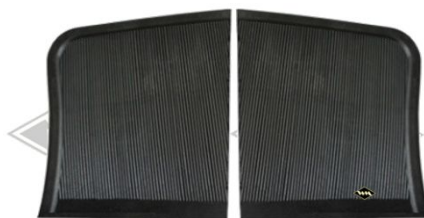

**16593**  
Profil für  
Dreieckfenster  
EUR 6,45/m\*

**4388**  
EUR 4,80/m\*

**40087**  
EUR 3,90/m\*

**FP33**  
EUR 4,10/m\*

**12150**  
Schwellerprofil  
EUR 5,60/m\*

**4055**  
Haubenauflageprofil  
Steg ca. 20 mm  
Fixlänge á 2,50 m  
EUR 25,60/Länge\*

**8313**  
Haubenauflageprofil  
Steg ca. 23 mm  
Fixlänge á 2,50 m  
EUR 23,10/Länge\*

**G49**  
Steinschlagecken Gummi  
EUR 84,00/Pair\*

\* Irrtümer, Preisänderungen und Abverkauf vorbehalten. Preise verstehen sich zuzüglich Versandkosten und MwSt. Gummifarbe schwarz, falls nicht anders beschrieben.