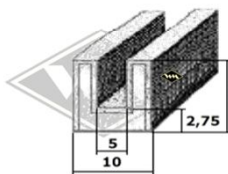

Türkantenabdichtung
(abhängig vom Türspalt)
D32 Ø 8 mm EUR 2,10/m*
D33 Ø 10 mm EUR 2,55/m*

S23
Führungsschiene
Samtbezug
EUR 4,95/m*