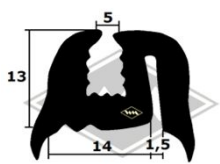

F 8

**2375**  
Front-, Seiten- und  
Heckenscheibenprofil  
EUR 4,20/m\*

**2069**  
Front-, Seiten- und  
Heckenscheibenprofil  
(alternativ)  
EUR 4,40/m\*

**13100**  
Heckenscheibenprofil  
Verdeck  
EUR 5,70/m\*