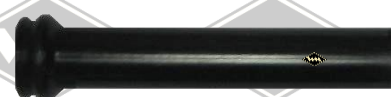

D73
Staubkappe Lenkgetriebe
W353, PVC, 175 mm lang
EUR 16,50/St*