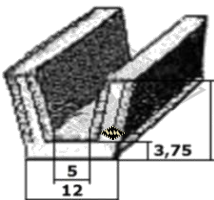

S25
Samtschiene
alte Ausführung
EUR 6,20/m*