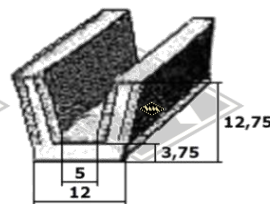

404
EUR 2,85/m*

301
EUR 5,30/m*

257
EUR 4,80/m*

4026
Unterlegband
Leiste 20 mm
EUR 4,60/m*

9596
Radkastenprofil
EUR 7,90/m*

4035
Füllerprofil
Schwellerleiste
EUR 3,95/m*

Samtschiene
S25 5/12 mm EUR 6,20/m*
S26 5/13 mm EUR 6,70/m*
S30 6/12 mm EUR 6,90/m*
S32 6/14,5 mm EUR 7,70/m*