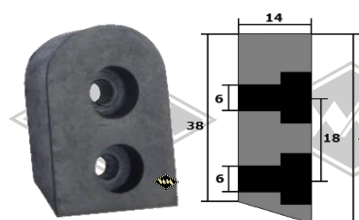

G35
Puffer abgerundet klein
EUR 4,70/St*