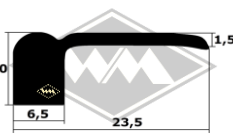

13500
alternativ Fensterschachtabdichtung Cabrio, Coupé
EUR 6,90/m*

9344
Gummiprofil Dach-Regenleiste
EUR 6,20/m*