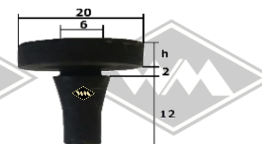

OHNE ABBILDUNG

- Kunstleder diverse Farben
  ca. 1,40 m breit
  ab EUR 15,00/m*
- Autoteppich
  Nadelfilz grau, schwarz
  EUR 14,50/m²
- Himmeltuch 1,50 m breit
  grau, beige
  ab EUR 26,50/m*
- Autoteppich
  Haargarnbouclé beige,
  grau
  ab EUR 39,50/m²
- **M21**
  Radkappe Alu
  hochglanzpoliert
  mit AWZ-Prägung
  EUR 110,00/Satz (4 St)*

* Irrtümer, Preisänderungen und Abverkauf vorbehalten. Preise verstehen sich zuzüglich Versandkosten und MwSt. Gummifarbe schwarz, falls nicht anders beschrieben.