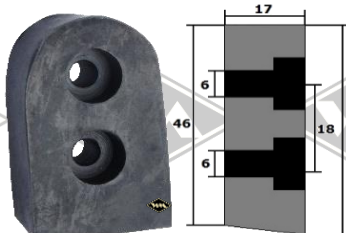

G34
Puffer abgerundet groß
EUR 4,80/St*