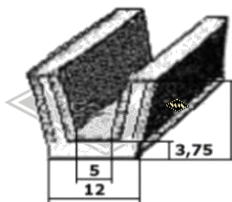

S25
Samtschiene 5 mm
Glas / 12 mm Rücken
EUR 6,20/m*