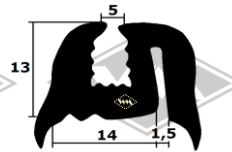

# Trabant P601

**3440**  
Scheibenprofil  
Front- und Heckscheibe  
Fixlänge á 2,96 m  
EUR 28,40/Lg\*

**1089**  
Scheibenprofil mit Füller  
Front- und Heckscheibe  
Fixlänge á 3,00 m  
EUR 29,90/Lg\*

**P6**  
Füllerprofil für 1089  
weiß/grau/schwarz  
EUR 1,95/m\*