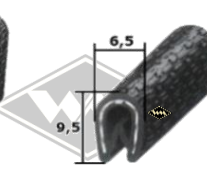

**S25**  
Samtschiene 5 mm  
Glas / 12 mm Rücken  
EUR 6,20/m\*

**3575**  
Profil Hebeschiene  
Fixlänge á 0,80 m  
EUR 8,40/Lg\*

**5001**  
Türabdichtung  
Ausstellfenster  
EUR 4,90/m\*

**P13**  
Schwellerprofil  
PVC schwarz  
EUR 2,80/m\*

**301**  
Abdichtgummi  
Lüfter  
EUR 5,30/m\*

**14601**  
Heckklappenabdichtung  
Limousine  
Fixlänge á 3,00 m  
EUR 16,80/Länge\*

**3321**  
Hecktürabdichtung  
Kombi  
Moosgummi  
EUR 4,20/m\*

**31676**  
Hecktürabdichtung  
Kombi  
Moosgummi **grau**  
EUR 4,40/m\*

Hecktürrahmendichtung  
mit Metalleinlage  
Klemmbereich 1-4 mm  
**KD427** anthrazit  
**KD429** hellgrau  
**KD464** schwarz  
EUR 3,10/m\*

Dachrahmenprofil mit  
Metalleinlage  
Klemmbereich 1-2 mm  
**KD426** weißgrau  
**KD428** schwarz  
**KD445** silber  
**KD454** grau  
EUR 2,20/m\*