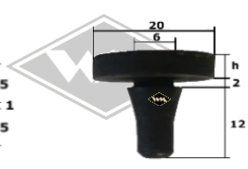

G445
Einknöpfungspuffer
schwarz/grau
EUR 0,95/St*

Einknöpfungspuffer
G1023 h=4 mm
G1024 h=6 mm
EUR 1,05/St*

* Irrtümer, Preisänderungen und Abverkauf vorbehalten. Preise verstehen sich zuzüglich Versandkosten und MwSt. Gummifarbe schwarz, falls nicht anders beschrieben.