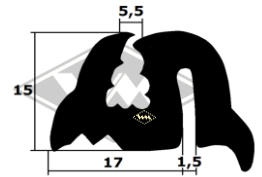

2069 (alternativ)
Seitenscheibenprofil
Limo+Kombi
EUR 5,70/m*