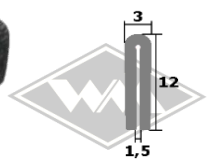

Hecktürrahmendichtung  
mit Metalleinlage  
Klemmbereich 1-4 mm  
**KD427** anthrazit  
**KD429** hellgrau  
**KD464** schwarz  
EUR 3,10/m\*

Dachrahmenprofil mit  
Metalleinlage  
Klemmbereich 1-2 mm  
**KD426** weißgrau  
**KD428** schwarz  
**KD445** silber  
**KD454** grau  
EUR 2,20/m\*