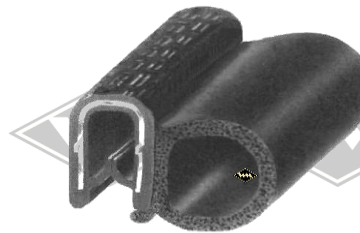

# Trabant P601

**3440**  
Scheibenprofil  
Front- und Heckscheibe  
Fixlänge á 2,96 m  
EUR 28,40/Lg\*

**1089**  
Scheibenprofil mit Füller  
Front- und Heckscheibe  
Fixlänge á 3,00 m  
EUR 29,90/Lg\*

**P6**  
Füllerprofil für 1089  
weiß/grau/schwarz  
EUR 1,95/m\*

**2375**  
Seitenscheibenprofil  
Limo+Kombi  
Heckscheibenprofil Kombi  
EUR 5,30/m\*

**2069 (alternativ)**  
Seitenscheibenprofil  
Limo+Kombi  
EUR 5,70/m\*

**4005**  
Abstreifgummi Seiten-  
scheiben  
EUR 3,40/m\*

**S25**  
Samtschiene 5 mm  
Glas / 12 mm Rücken  
EUR 6,20/m\*

**3575**  
Profil Hebeschiene  
Fixlänge á 0,80 m  
EUR 8,40/Lg\*

**5001**  
Türabdichtung  
Ausstellfenster  
EUR 4,90/m\*

**P13**  
Schwellerprofil  
PVC schwarz  
EUR 2,80/m\*

Hecktürrahmendichtung  
mit Metalleinlage  
Klemmbereich 1-4 mm  
**KD427** anthrazit  
**KD429** hellgrau  
**KD464** schwarz  
EUR 3,10/m\*

Dachrahmenprofil mit  
Metalleinlage  
Klemmbereich 1-2 mm  
**KD426** weißgrau  
**KD428** schwarz  
**KD445** silber  
**KD454** grau  
EUR 2,20/m\*