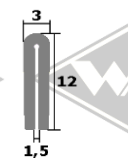

P33
Dachrahmenprofil
PVC grau
EUR 2,60/m*