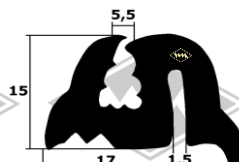

2375
Seitenscheibenprofil
Limo+Kombi
Heckscheibenprofil Kombi
EUR 5,30/m*

2069 (alternativ)
Seitenscheibenprofil
Limo+Kombi
EUR 5,70/m*