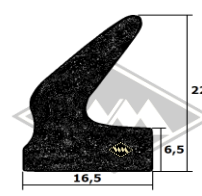

S125
Samtschiene mit
Metalleinlage
EUR 7,40/m*

S37
Doppelte Samtschiene
EUR 9,85/m*

P33
Dachrahmenprofil
PVC grau
EUR 2,60/m*

Dachrahmenprofil PVC
mit Metalleinlage
KD426 weißgrau
KD428 schwarz
KD445 silber
KD454 grau
EUR 2,20/m*

M87
Zierleiste Alu matt
12 mm breit
Länge 1,96 m
EUR 21,00/St*

M115
Zierleistenschraube
Kopf 7,5 x 11,5 mm
Schraube M4 x 25 mm
EUR 1,00/St*

M92
Zierleistenfeder
für M87
EUR 0,70/St*

* Irrtümer, Preisänderungen und Abverkauf vorbehalten. Preise verstehen sich zuzüglich Versandkosten und MwSt. Gummifarbe schwarz, falls nicht anders beschrieben.