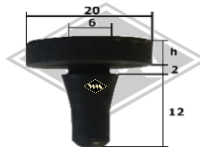

M58

Blinkerring
verchromt
EUR 15,00/St*

M42

Ziergitter Lufteinlaß
Alu
EUR 17,00/St*

M8

Kleiderhaken klappbar
Alu
EUR 8,00/St*

Motorhauben- und
Kofferraumdeckelpuffer
G1023 h = 4 mm
G1024 h = 6 mm
EUR 1,05/St*