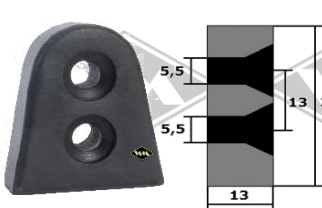

G23

Türfangpuffer keilförmig klein
EUR 4,70/St*