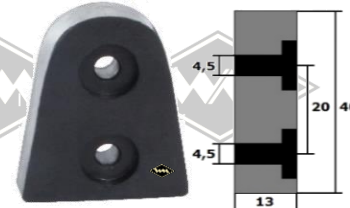

G22

Türfangpuffer keilförmig groß
EUR 4,80/St*