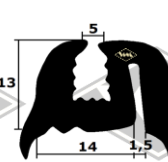

2375
Seitenscheibenprofil
Limo+Kombi
Heckscheibenprofil Kombi
EUR 5,30/m*