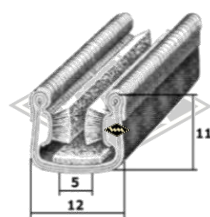

4639
Gummiprofil am
Mittelsteg
EUR 5,25/m*

UP15
Gummiprofil für Zwischen-
lage Fensterbank
Fixlänge á 1,65 m (2 Türen)
EUR 8,40/Lg*

257
Gummiprofil für
Schiebefenster
EUR 4,80/m*

S25
Samtschiene 5 mm
Glas / 12 mm Rücken
EUR 6,20/m*

S125
Samtschiene mit
Metalleinlage
EUR 7,40/m*

S37
Doppelte Samtschiene
EUR 9,85/m*

P33
Dachrahmenprofil
PVC grau
EUR 2,60/m*

Dachrahmenprofil PVC
mit Metalleinlage
KD426 weißgrau
KD428 schwarz
KD445 silber
KD454 grau
EUR 2,20/m*