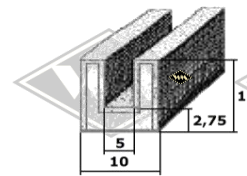

Türkantenabdichtung
(abhängig vom Türspalt)
D32 Ø 8 mm EUR 2,55/m*
D33 Ø 10 mm EUR 2,85/m*

S23
Führungsschiene
Samtbezug
EUR 5,80/m*