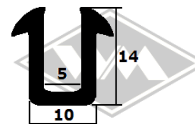

40087
EUR 4,40/m*