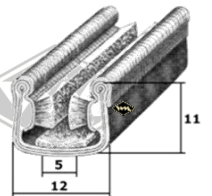

8382
Fensterschacht-
abdichtung
EUR 6,30/m*

5941
Fensterschacht-
abdichtung
(alternativ)
EUR 6,25/m*

14283
Abstreifgummi
Türfenster
EUR 6,20/m*

13500
Abstreifgummi
Türfenster
EUR 6,90/m*

4008
Fixlänge à 3,00 m
EUR 18,75/Länge*

Türkantenabdichtung
(abhängig vom Türspalt)
D32 Ø 8 mm EUR 2,55/m*
D33 Ø 10 mm EUR 2,85/m*

S23
Führungsschiene
Samtbezug
EUR 5,80/m*

S125
Führungsschiene
mit Metalleinlage
(alternativ)
EUR 7,40/m*

Kotflügelkeder Kunstleder
(D45/46/47 grau und schwarz)
(D48 schwarz)
D45 6/30 mm EUR 4,90/m*
D46 8/30 mm EUR 5,05/m*
D47 10/30 mm EUR 5,20/m*
D48 12/30 mm EUR 5,70/m*