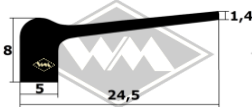

8382
Fensterschacht-
abdichtung
EUR 6,30/m*

5941
Fensterschacht-
abdichtung
(alternativ)
EUR 6,25/m*

14283
Abstreifgummi
Türfenster
EUR 6,20/m*

13500
Abstreifgummi
Türfenster
EUR 6,90/m*

4008
Fixlänge à 3,00 m
EUR 18,75/Länge*