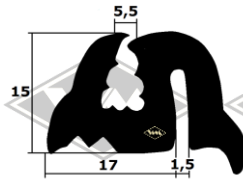

2069
Front-, Seiten- und
Heckenscheibenprofil
(alternativ)
EUR 5,50/m*