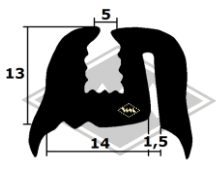

F 8

2375
Front-, Seiten- und
Heckenscheibenprofil
EUR 5,30/m*

2069
Front-, Seiten- und
Heckenscheibenprofil
(alternativ)
EUR 5,50/m*

13100
Heckenscheibenprofil
Verdeck
EUR 5,70/m*

13372
Türabdichtung
oben
EUR 6,95/m*