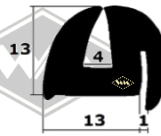

F 8

2375
Front-, Seiten- und
Heckenscheibenprofil
EUR 5,30/m*

2069
Front-, Seiten- und
Heckenscheibenprofil
(alternativ)
EUR 5,50/m*

13100
Heckenscheibenprofil
Verdeck
EUR 5,70/m*

13372
Türabdichtung
oben
EUR 6,95/m*