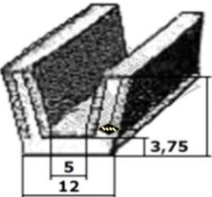

S25
Samtschiene
alte Ausführung
EUR 6,05/m*