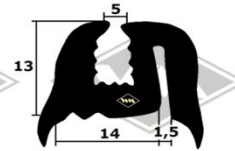

2375
Seitenscheibenprofil
Limo+Kombi
Heckscheibenprofil Kombi
EUR 5,30/m*