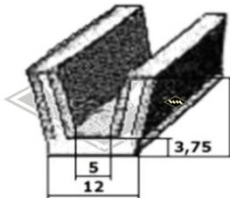

S25
Samtschiene 5 mm
Glas / 12 mm Rücken
EUR 6,05/m*