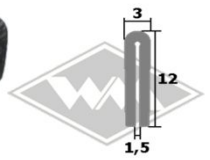

Dachrahmenprofil mit
Metalleinlage
Klemmbereich 1-2 mm
KD426 weißgrau
KD428 schwarz
KD445 silber
KD454 grau
EUR 2,20/m*

P33
Dachrahmenprofil
PVC grau
EUR 2,60/m*