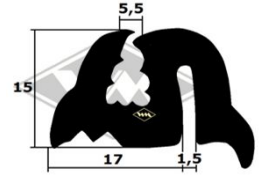

2069 (alternativ)
Seitenscheibenprofil
Limo+Kombi
EUR 5,50/m*