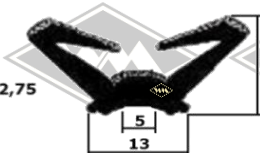

S27
Samtschiene
neue Ausführung
EUR 5,90/m*