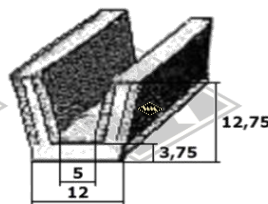

404
EUR 2,85/m*

301
EUR 5,30/m*

257
EUR 4,80/m*

4026
Unterlegband
Leiste 20 mm
EUR 4,60/m*

9596
Radkastenprofil
EUR 7,90/m*

4035
Füllerprofil
Schwellerleiste
EUR 3,95/m*

Samtschiene
S25 5/12 mm EUR 6,05/m*
S26 5/13 mm EUR 6,55/m*
S30 6/12 mm EUR 6,90/m*
S32 6/14,5 mm EUR 7,50/m*