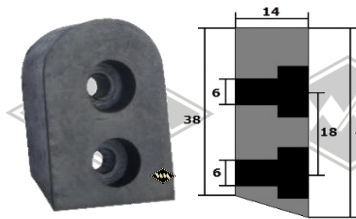

G35
Puffer abgerundet klein
EUR 4,70/St*