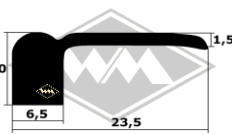

13500
alternativ Fensterschachtabdichtung Cabrio, Coupé
EUR 6,90/m*

9344
Gummiprofil Dach-Regenleiste
EUR 6,20/m*