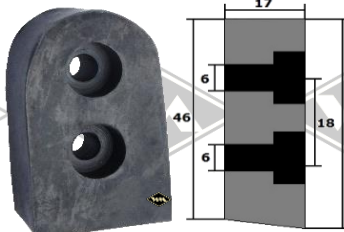

G34
Puffer abgerundet groß
EUR 4,80/St*