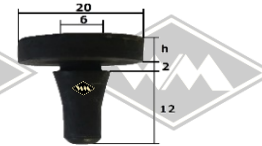

OHNE ABBILDUNG

- Kunstleder diverse Farben
  ca. 1,40 m breit
  ab EUR 15,00/m*
- Autoteppich
  Nadelfilz grau, schwarz
  EUR 14,50/m²
- Himmeltuch 1,50 m breit
  grau, beige
  ab EUR 26,50/m*
- Autoteppich
  Haargarnbouclé beige,
  grau
  ab EUR 39,50/m²
- **M21**
  Radkappe Alu
  hochglanzpoliert
  mit AWZ-Prägung
  EUR 110,00/Satz (4 St)*

* Irrtümer, Preisänderungen und Abverkauf vorbehalten. Preise verstehen sich zuzüglich Versandkosten und MwSt. Gummifarbe schwarz, falls nicht anders beschrieben.