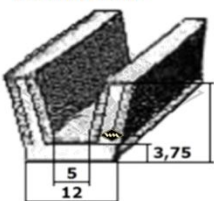

S25
Samtschiene
alte Ausführung
EUR 6,05/m*