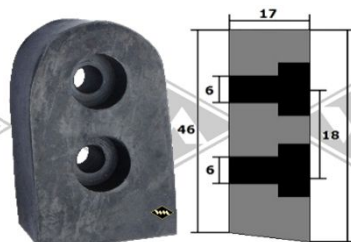

G34
Puffer abgerundet groß
EUR 4,80/St*