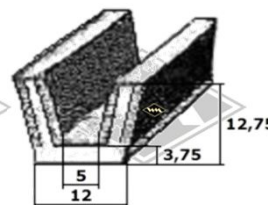

404
EUR 2,85/m*

301
EUR 5,30/m*

257
EUR 4,80/m*

4026
Unterlegband Leiste 20 mm
EUR 3,90/m*

9596
Radkastenprofil
EUR 7,30/m*

4035
Füllerprofil Schwellerleiste
EUR 3,50/m*

Samtschiene
S25 5/12 mm EUR 6,05/m*
S26 5/13 mm EUR 6,55/m*
S30 6/12 mm EUR 6,90/m*
S32 6/14,5 mm EUR 7,50/m*