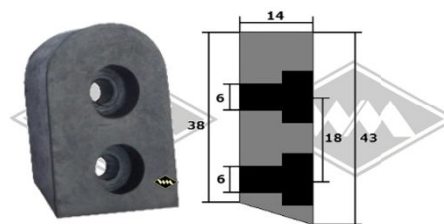

G35
Puffer abgerundet klein
EUR 4,70/St*