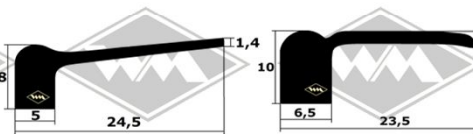

14283
Fensterschachtabdichtung Cabrio, Coupé
EUR 5,85/m*

13500
alternativ Fensterschachtabdichtung Cabrio, Coupé
EUR 6,30/m*