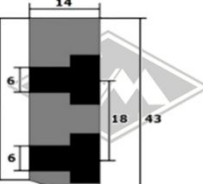

M8
Kleiderhaken klappbar
Alu
EUR 8,00/St*

G35
Türfangpuffer abgerundet klein
EUR 4,70/St*