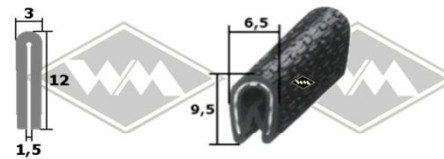

Dachrahmenprofil PVC
mit Metalleinlage
KD426 weißgrau
KD428 schwarz
KD445 silber
KD454 grau
EUR 2,20/m*

P33
Dachrahmenprofil
PVC grau
EUR 2,60/m*