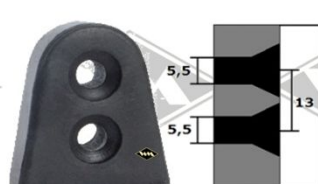

G15
Motorhaubenpuffer
EUR 3,90/St*

G7
Blinkerunterlage
EUR 8,90/St*

G35
Türfangpuffer abgerundet klein
EUR 4,70/St*

G23
Türfangpuffer keilförmig klein
EUR 4,70/St*

G22
Türfangpuffer keilförmig groß
EUR 4,80/St*