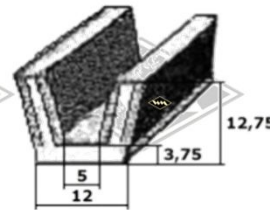

**4008**  
Auflage für Tür  
Fixlänge à 3,00 m  
EUR 16,10/Länge\*

Führungsschiene  
**S25** 5/12 mm EUR 6,05/m\*  
**S26** 5/13 mm EUR 6,55/m\*  
**S30** 6/12 mm EUR 6,90/m\*

**4005**  
Abstreifprofil Türscheiben, Haube am Windlauf  
EUR 3,30/m\*