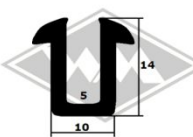

40087
Tür-, Fondfenster Cabrio
EUR 4,15/m*