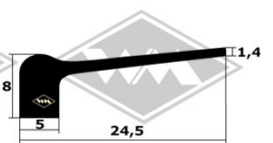

**4008**  
Auflage für Tür  
Fixlänge à 3,00 m  
EUR 16,10/Länge\*

Führungsschiene  
**S25** 5/12 mm EUR 6,05/m\*  
**S26** 5/13 mm EUR 6,55/m\*  
**S30** 6/12 mm EUR 6,90/m\*

**4005**  
Abstreifprofil Türscheiben, Haube am Windlauf  
EUR 3,30/m\*