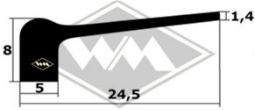

F 8

- **D45** 6/30 mm EUR 4,35/m*
- **D46** 8/30 mm EUR 4,60/m*
- **D47** 10/30 mm EUR 4,90/m*
- **D48** 12/30 mm EUR 5,70/m*

* Irrtümer, Preisänderungen und Abverkauf vorbehalten. Preise verstehen sich zuzüglich Versandkosten und MwSt. Gummifarbe schwarz, falls nicht anders beschrieben.