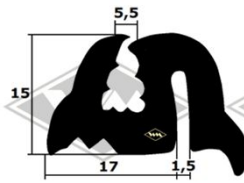

F 8

2375
Front-, Seiten- und Heckenscheibenprofil
EUR 4,95/m*

2069
Front-, Seiten- und Heckenscheibenprofil (alternativ)
EUR 4,95/m*

13100
Heckscheibenprofil Verdeck
EUR 5,70/m*

13372
Türabdichtung oben
EUR 6,60/m*