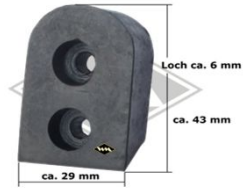

G29
Mitnehmergummi
Antrieb
EUR 9,50/St*

G22
Türfangpuffer
keilförmig groß
EUR 4,80/St*

G23
Türfangpuffer
keilförmig klein
EUR 4,70/St*

G34
Türfangpuffer
abgerundet groß
EUR 4,80/St*

G35
Türfangpuffer
abgerundet klein
EUR 4,70/St*

13405
Profil am Verdeck
Cabrio
(zu Leiste M10)
EUR 7,60/m*

M10
Halteleiste 25 mm breit
für Profil 13405
Fixlänge à 2,00 m
EUR 13,90/m*

M87
Zierleiste 12 mm breit
Alu unpoliert
Länge 2,00 m (=MA)*
EUR 9,00/m*