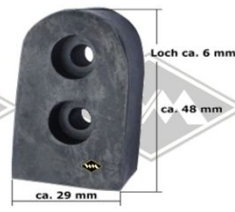

G34
Türfangpuffer
abgerundet groß
EUR 4,80/St*