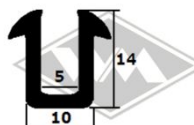

40087
EUR 4,15/m*