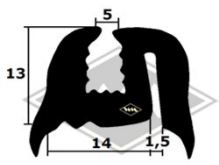

F 8

2375
Front-, Seiten- und Heckenscheibenprofil
EUR 4,95/m*

2069
Front-, Seiten- und Heckenscheibenprofil (alternativ)
EUR 4,95/m*

13100
Heckscheibenprofil Verdeck
EUR 5,70/m*

13372
Türabdichtung oben
EUR 6,60/m*