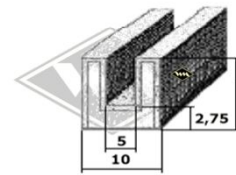

Türkantenabdichtung (abhängig vom Türspalt)
D32 Ø 8 mm EUR 2,55/m*
D33 Ø 10 mm EUR 2,85/m*

S23
Führungsschiene Samtbezug
EUR 5,80/m*