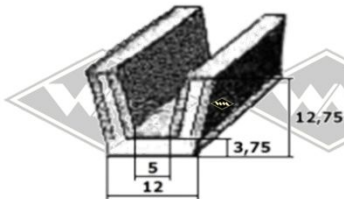

Abstreifgummi Seiten-
scheiben
4005 schwarz EUR 3,30/m*
~~4005G~~ grau
(grau momentan nicht lieferbar)

S25
Samtschiene 5 mm
Glas / 12 mm Rücken
EUR 6,05/m*