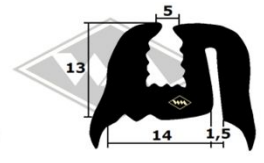

Seitenscheibenprofil
2069 schwarz EUR 4,95/m*
~~2069G~~ grau
(grau momentan nicht lieferbar)

2375
Seitenscheibenprofil /
Hecktürscheibenprofil
Kombi
EUR 4,95/m*