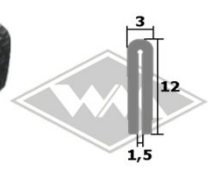

31676
Hecktürabdichtung
Kombi
Moosgummi **grau**
EUR 4,00/m*

Hecktürrahmendichtung
mit Metalleinlage
Klemmbereich 1-4 mm
KD427 anthrazit
KD429 hellgrau
KD464 schwarz
EUR 3,10/m*

Dachrahmenprofil mit
Metalleinlage
Klemmbereich 1-2 mm
KD426 weißgrau
KD428 schwarz
KD445 silber
KD454 grau
EUR 2,20/m*