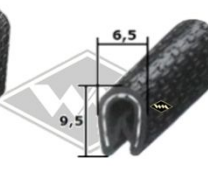

31676
Hecktürabdichtung
Kombi
Moosgummi **grau**
EUR 4,00/m*

Hecktürrahmendichtung
mit Metalleinlage
Klemmbereich 1-4 mm
KD427 anthrazit
KD429 hellgrau
KD464 schwarz
EUR 3,10/m*

Dachrahmenprofil mit
Metalleinlage
Klemmbereich 1-2 mm
KD426 weißgrau
KD428 schwarz
KD445 silber
KD454 grau
EUR 2,20/m*