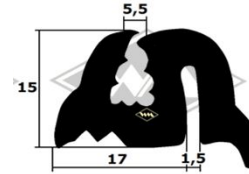

Seitenscheibenprofil
2069 schwarz EUR 4,95/m*
~~2069G~~ grau
(grau momentan nicht lieferbar)