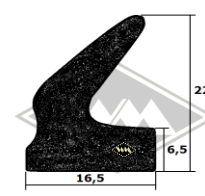

S125
Samtschiene mit
Metalleinlage
EUR 7,40/m*

S37
Doppelte Samtschiene
EUR 9,60/m*

P33
Dachrahmenprofil
PVC grau
EUR 2,60/m*

Dachrahmenprofil PVC
mit Metalleinlage
KD426 weißgrau
KD428 schwarz
KD445 silber
KD454 grau
EUR 2,20/m*

M87
Zierleiste Alu matt
12 mm breit
Länge 1,96 m
EUR 21,00/St*

M115
Zierleistenschraube
Kopf 7,5 x 11,5 mm
Schraube M4 x 25 mm
EUR 1,00/St*

M92
Zierleistenfeder
für M87
EUR 0,70/St*

* Irrtümer, Preisänderungen und Abverkauf vorbehalten. Preise verstehen sich zuzüglich Versandkosten und MwSt. Gummifarbe schwarz, falls nicht anders beschrieben.