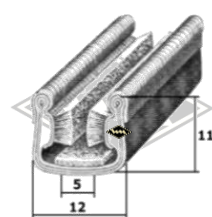

4639
Gummiprofil am
Mittelsteg
EUR 5,25/m*

UP15
Gummiprofil für Zwischen-
lage Fensterbank
Fixlänge á 1,65 m (2 Türen)
EUR 8,40/Lg*

257
Gummiprofil für
Schiebefenster
EUR 4,80/m*

S25
Samtschiene 5 mm
Glas / 12 mm Rücken
EUR 6,05/m*

S125
Samtschiene mit
Metalleinlage
EUR 7,40/m*

S37
Doppelte Samtschiene
EUR 9,60/m*

P33
Dachrahmenprofil
PVC grau
EUR 2,60/m*

Dachrahmenprofil PVC
mit Metalleinlage
KD426 weißgrau
KD428 schwarz
KD445 silber
KD454 grau
EUR 2,20/m*