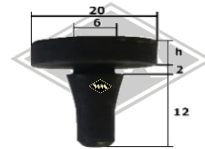

Motorhauben- und
Kofferraumdeckelpuffer
G1023 h = 4 mm
G1024 h = 6 mm
EUR 1,05/St*