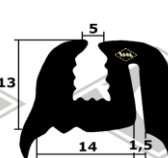

2375
Seitenscheibenprofil
Limo+Kombi
Heckscheibenprofil Kombi
EUR 5,30/m*