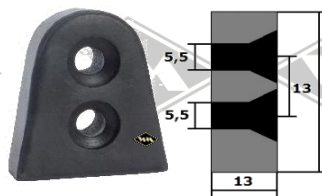

G23
Türfangpuffer keilförmig klein
EUR 4,70/St*