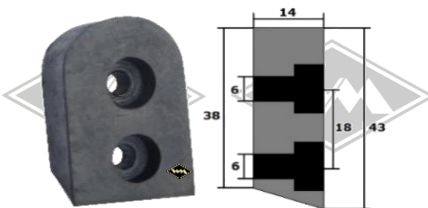

G35
Türfangpuffer abgerundet klein
EUR 4,70/St*