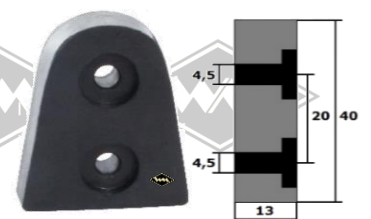

G22
Türfangpuffer keilförmig groß
EUR 4,80/St*