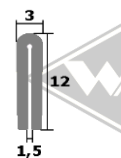

P33
Dachrahmenprofil
PVC grau
EUR 2,60/m*