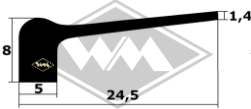

F 8

* Irrtümer, Preisänderungen und Abverkauf vorbehalten. Preise verstehen sich zuzüglich Versandkosten und MwSt. Gummifarbe schwarz, falls nicht anders beschrieben.