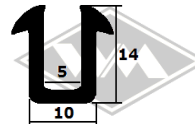

40087
EUR 4,40/m*