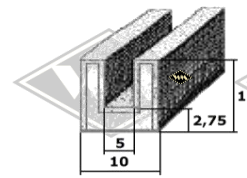

Türkantenabdichtung (abhängig vom Türspalt)
D32 Ø 8 mm EUR 2,55/m*
D33 Ø 10 mm EUR 2,85/m*

S23
Führungsschiene Samtbezug
EUR 5,80/m*