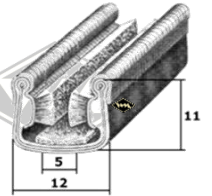

8382
Fensterschachtabdichtung
EUR 6,30/m*

5941
Fensterschachtabdichtung (alternativ)
EUR 6,25/m*

14283
Abstreifgummi Türfenster
EUR 6,20/m*

13500
Abstreifgummi Türfenster
EUR 6,90/m*

4008
Fixlänge à 3,00 m
EUR 18,75/Länge*

Türkantenabdichtung (abhängig vom Türspalt)
D32 Ø 8 mm EUR 2,55/m*
D33 Ø 10 mm EUR 2,85/m*

S23
Führungsschiene Samtbezug
EUR 5,80/m*

S125
Führungsschiene mit Metalleinlage (alternativ)
EUR 7,40/m*

Kotflügelkeder Kunstleder (D45/46/47 grau und schwarz) (D48 schwarz)
D45 6/30 mm EUR 4,90/m*
D46 8/30 mm EUR 5,05/m*
D47 10/30 mm EUR 5,20/m*
D48 12/30 mm EUR 5,70/m*