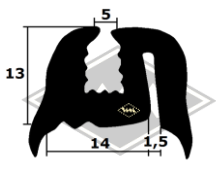

F 8

2375
Front-, Seiten- und Heckenscheibenprofil
EUR 5,30/m*

2069
Front-, Seiten- und Heckenscheibenprofil (alternativ)
EUR 5,50/m*

13100
Heckenscheibenprofil Verdeck
EUR 5,70/m*

13372
Türabdichtung oben
EUR 6,95/m*