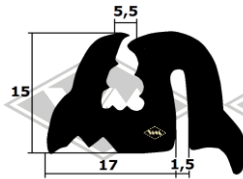

F 8

2375
Front-, Seiten- und Heckenscheibenprofil
EUR 5,30/m*

2069
Front-, Seiten- und Heckenscheibenprofil (alternativ)
EUR 5,50/m*

13100
Heckenscheibenprofil Verdeck
EUR 5,70/m*

13372
Türabdichtung oben
EUR 6,95/m*