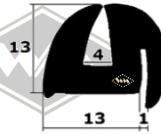

F 8

2375
Front-, Seiten- und Heckenscheibenprofil
EUR 5,30/m*

2069
Front-, Seiten- und Heckenscheibenprofil (alternativ)
EUR 5,50/m*

13100
Heckenscheibenprofil Verdeck
EUR 5,70/m*

13372
Türabdichtung oben
EUR 6,95/m*