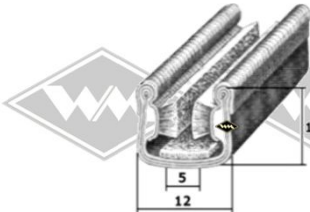

W50/L60

226
Scheibenprofil
Front-/Heck-/Seitenscheibe
EUR 8,40/m*

13453
senkr. Trennprofil Front-/
Heckscheibe
EUR 5,60/m*

4005
Abstreifprofil
EUR 2,95/m*

KP35
Dachluke NVA-Fahrzeug
EUR 5,40/m*

Samtschiene
S24 Textilbezug EUR 5,20/m*
S25 Samtbezug EUR 5,70/m*

S125
Samtschienen mit
Metalleinlage
EUR 5,95/m*

5001
Türabdichtung alternativ
Klemmbereich 1-3 mm
EUR 4,10/m*

KD466
Türabdichtung
Klemmbereich 1-4 mm
EUR 5,00/m*

UP15
Unterlegband
EUR 4,25/m*

3321
Moosgummi
EUR 4,00/m*

G17
Scheinwerferabdichtung
I-Ø=18cm, A-Ø=ca. 25 cm
EUR 7,00/St*

M601
Türverkleidungsfeder
EUR 0,30 /1 St*
EUR 2,50 /10 St*

Gummimatte schwarz feingerieft,
3 mm stark
D21 1,00 m breit EUR 18,90/m²*
D22 1,20 m breit EUR 18,90/m²*
D23 1,40 m breit EUR 20,90/m²*

D62
Spiegelkopf alter W50, trapezförmig
(ohne Halterung)
für Rohrdurchmesser 15 mm
EUR 25,90/St*

* Irrtümer, Preisänderungen und Abverkauf vorbehalten. Preise verstehen sich zuzüglich Versandkosten und MwSt. Gummifarbe schwarz, falls nicht anders beschrieben.