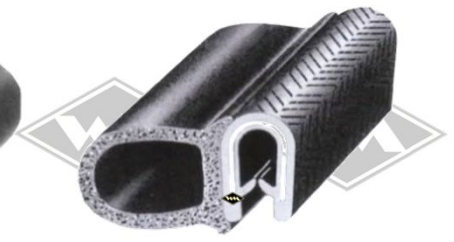

W50/L60

226
Scheibenprofil
Front-/Heck-/Seitenscheibe
EUR 8,40/m*

13453
senkr. Trennprofil Front-/
Heckscheibe
EUR 5,60/m*

4005
Abstreifprofil
EUR 2,95/m*

KP35
Dachluke NVA-Fahrzeug
EUR 5,40/m*

Samtschiene
S24 Textilbezug EUR 5,20/m*
S25 Samtbezug EUR 5,70/m*

S125
Samtschienen mit
Metalleinlage
EUR 5,95/m*

5001
Türabdichtung alternativ
Klemmbereich 1-3 mm
EUR 4,10/m*

KD466
Türabdichtung
Klemmbereich 1-4 mm
EUR 5,00/m*

UP15
Unterlegband
EUR 4,25/m*

3321
Moosgummi
EUR 4,00/m*

G17
Scheinwerferabdichtung
I-Ø=18cm, A-Ø=ca. 25 cm
EUR 7,00/St*

M601
Türverkleidungsfeder
EUR 0,30 /1 St*
EUR 2,50 /10 St*

Gummimatte schwarz feingerieft,
3 mm stark
D21 1,00 m breit EUR 18,90/m²*
D22 1,20 m breit EUR 18,90/m²*
D23 1,40 m breit EUR 20,90/m²*

D62
Spiegelkopf alter W50, trapezförmig
(ohne Halterung)
für Rohrdurchmesser 15 mm
EUR 25,90/St*

* Irrtümer, Preisänderungen und Abverkauf vorbehalten. Preise verstehen sich zuzüglich Versandkosten und MwSt. Gummifarbe schwarz, falls nicht anders beschrieben.