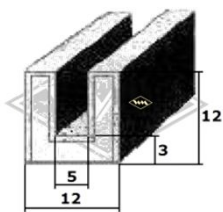

W50/L60

226
Scheibenprofil
Front-/Heck-/Seitenscheibe
EUR 8,40/m*

13453
senkr. Trennprofil Front-/
Heckscheibe
EUR 5,60/m*

4005
Abstreifprofil
EUR 2,95/m*

KP35
Dachluke NVA-Fahrzeug
EUR 5,40/m*

Samtschiene
S24 Textilbezug EUR 5,20/m*
S25 Samtbezug EUR 5,70/m*

S125
Samtschienen mit
Metalleinlage
EUR 5,95/m*

5001
Türabdichtung alternativ
Klemmbereich 1-3 mm
EUR 4,10/m*

KD466
Türabdichtung
Klemmbereich 1-4 mm
EUR 5,00/m*

UP15
Unterlegband
EUR 4,25/m*

3321
Moosgummi
EUR 4,00/m*

G17
Scheinwerferabdichtung
I-Ø=18cm, A-Ø=ca. 25 cm
EUR 7,00/St*

M601
Türverkleidungsfeder
EUR 0,30 /1 St*
EUR 2,50 /10 St*

Gummimatte schwarz feingerieft,
3 mm stark
D21 1,00 m breit EUR 18,90/m²*
D22 1,20 m breit EUR 18,90/m²*
D23 1,40 m breit EUR 20,90/m²*

D62
Spiegelkopf alter W50, trapezförmig
(ohne Halterung)
für Rohrdurchmesser 15 mm
EUR 25,90/St*

* Irrtümer, Preisänderungen und Abverkauf vorbehalten. Preise verstehen sich zuzüglich Versandkosten und MwSt. Gummifarbe schwarz, falls nicht anders beschrieben.