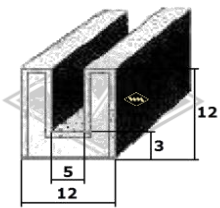

W50/L60

226
Scheibenprofil
Front-/Heck-/Seitenscheibe
EUR 8,40/m*

13453
senkr. Trennprofil Front-/
Heckscheibe
EUR 5,60/m*

4005
Abstreifprofil
EUR 2,75/m*

KP35
Dachluke NVA-Fahrzeug
EUR 5,40/m*

Samtschiene
S24 Textilbezug EUR 5,20/m*
S25 Samtbezug EUR 5,50/m*

S125
Samtschienen mit
Metalleinlage
EUR 5,65/m*

5001
Türabdichtung alternativ
Klemmbereich 1-3 mm
EUR 4,10/m*

KD466
Türabdichtung
Klemmbereich 1-4 mm
EUR 5,00/m*

UP15
Unterlegband
EUR 3,70/m*

3321
Moosgummi
EUR 4,00/m*

G17
Scheinwerferabdichtung
I-Ø=18cm, A-Ø=ca. 25 cm
EUR 7,00/St*

M601
Türverkleidungsfeder
EUR 0,30 /1 St*
EUR 2,50 /10 St*

Gummimatte schwarz feingerieft,
3 mm stark
D21 1,00 m breit EUR 18,90/m²*
D22 1,20 m breit EUR 18,90/m²*
D23 1,40 m breit EUR 20,90/m²*