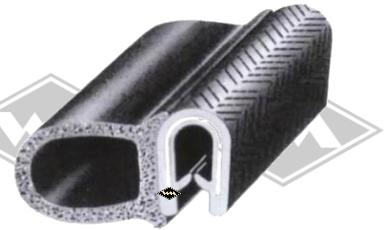

W50/L60

226
Scheibenprofil
Front-/Heck-/Seitenscheibe
EUR 8,40/m*

13453
senkr. Trennprofil Front-/
Heckscheibe
EUR 5,60/m*

4005
Abstreifprofil
EUR 2,75/m*

KP35
Dachluke NVA-Fahrzeug
EUR 5,40/m*

Samtschiene
S24 Textilbezug EUR 5,20/m*
S25 Samtbezug EUR 5,50/m*

S125
Samtschienen mit
Metalleinlage
EUR 5,65/m*

5001
Türabdichtung alternativ
Klemmbereich 1-3 mm
EUR 4,10/m*

KD466
Türabdichtung
Klemmbereich 1-4 mm
EUR 5,00/m*

UP15
Unterlegband
EUR 3,70/m*

3321
Moosgummi
EUR 4,00/m*

G17
Scheinwerferabdichtung
I-Ø=18cm, A-Ø=ca. 25 cm
EUR 7,00/St*

M601
Türverkleidungsfeder
EUR 0,30 /1 St*
EUR 2,50 /10 St*

Gummimatte schwarz feingerieft,
3 mm stark
D21 1,00 m breit EUR 18,90/m²*
D22 1,20 m breit EUR 18,90/m²*
D23 1,40 m breit EUR 20,90/m²*

D62
Spiegelkopf alter W50, trapezförmig
(ohne Halterung)
für Rohrdurchmesser 15 mm
EUR 25,90/St*

* Irrtümer, Preisänderungen und Abverkauf vorbehalten. Preise verstehen sich zuzüglich Versandkosten und MwSt. Gummifarbe schwarz, falls nicht anders beschrieben.