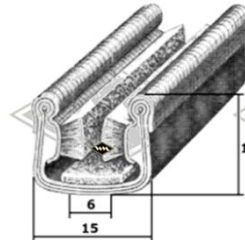

**14850**  
Profilrahmen Fritzmeier-Verdeck M611  
(Abbildung des waagerechten Profils ca. 1560 mm)  
EUR 159,00/Rahmen\*

**G56**  
Einreißkeder schwarz  
EUR 1,60/m\*  
(alternativ auch P11)

**S23**  
Samtschiene  
u.a. Pionier  
EUR 5,20/m\*

**S37**  
Samtschiene  
u.a. Zetor50  
EUR 7,60/m\*

**S119**  
Scheiben-Führungsschiene  
mit Metalleinlage  
u.a. T-150  
EUR 7,90/m\*

**G72**  
Abdeckkappe Lenkrad  
Loch Ø ca. 50 mm, Gummi  
u.a. Famulus  
EUR 11,00/St\*

**D95**  
Haubenhalter  
Gummiteil 125 mm hoch  
u.a. ZT, Fendt, Lanz  
EUR 6,80 EUR/St\*

**D28**  
Leistenmatte, 1 m breit  
6 mm stark  
EUR 29,00/m²\*

Gummimatte schwarz feingerieft,  
3 mm stark  
**D21** 1,00 m breit EUR 18,90/m²\*  
**D22** 1,20 m breit EUR 18,90/m²\*  
**D23** 1,40 m breit EUR 20,90/m²\*