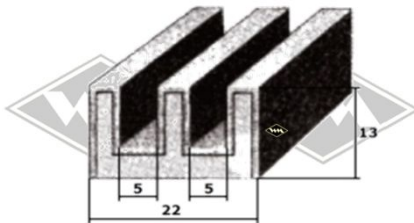

\* Irrtümer, Preisänderungen und Abverkauf bleiben vorbehalten. Preise verstehen sich zuzüglich Versandkosten und MwSt. Gummifarbe schwarz, falls nicht anders beschrieben.

**P36**  
u.a. Zetor50  
Fahrerhaus Unterlegband  
LW = 30 mm  
EUR 2,30/m\*

**14850**  
Profilrahmen Fritzmeier-Verdeck M611  
(Abbildung des waagerechten Profils ca. 1560 mm)  
EUR 159,00/Rahmen\*

**G56**  
Einreißkeder schwarz  
EUR 1,60/m\*  
(alternativ auch P11)

**S23**  
Samtschiene  
u.a. Pionier  
EUR 5,20/m\*