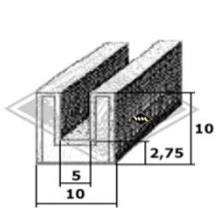

\* Irrtümer, Preisänderungen und Abverkauf bleiben vorbehalten. Preise verstehen sich zuzüglich Versandkosten und MwSt. Gummifarbe schwarz, falls nicht anders beschrieben.

**P36**  
u.a. Zetor50  
Fahrerhaus Unterlegband  
LW = 30 mm  
EUR 2,30/m\*

**14850**  
Profilrahmen Fritzmeier-Verdeck M611  
(Abbildung des waagerechten Profils ca. 1560 mm)  
EUR 159,00/Rahmen\*

**G56**  
Einreißkeder schwarz  
EUR 1,60/m\*  
(alternativ auch P11)

**S23**  
Samtschiene  
u.a. Pionier  
EUR 5,20/m\*