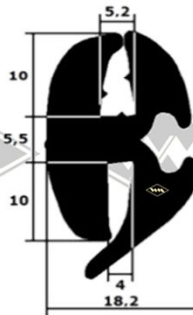

**702**  
EUR 6,35/m\*

**4009**  
Gummiprofil an der  
Einstiegsschiene ZT  
EUR 8,90/m\*

**13453**  
Scheibengummi  
ZT, RS30  
EUR 5,60/m\*

**13852**  
Scheibengummi  
Famulus, Pionier  
ZT (alternativ)  
EUR 6,80/m\*