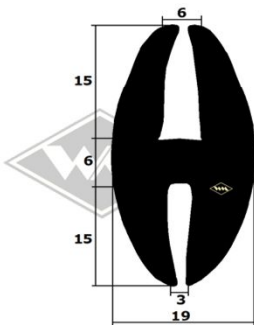

13852
Scheibengummi
Famulus, Pionier
ZT (alternativ)
EUR 6,80/m*