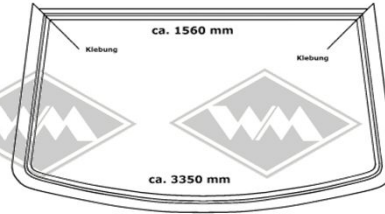

14850
Profilrahmen Fritzmeier-Verdeck M611
(Abbildung des waagerechten Profils ca. 1560 mm)
EUR 159,00/Rahmen*