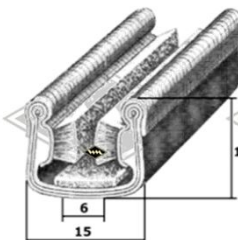

P36
u.a. Zetor50
Fahrerhaus Unterlegband
LW = 30 mm
EUR 2,80/m*

14850
Profilrahmen Fritzmeier-Verdeck M611
(Abbildung des waagerechten Profils ca. 1560 mm)
EUR 159,00/Rahmen*

G56
Einreißkeder schwarz
EUR 1,60/m*
(alternativ auch P11)

S23
Samtschiene
u.a. Pionier
EUR 5,20/m*

S37
Samtschiene
u.a. Zetor50
EUR 8,90/m*

S119
Scheiben-Führungsschiene
mit Metalleinlage
u.a. T-150
EUR 7,90/m*

G72
Abdeckkappe Lenkrad
Loch Ø ca. 50 mm, Gummi
u.a. Famulus
EUR 11,00/St*

D95
Haubenhalter
Gummiteil 125 mm hoch
u.a. ZT, Fendt, Lanz
EUR 6,80 EUR/St*

D28
Leistenmatte, 1 m breit
6 mm stark
EUR 29,00/m²*

Gummimatte schwarz feingerieft,
3 mm stark
D21 1,00 m breit EUR 18,90/m²*
D22 1,20 m breit EUR 18,90/m²*
D23 1,40 m breit EUR 20,90/m²*