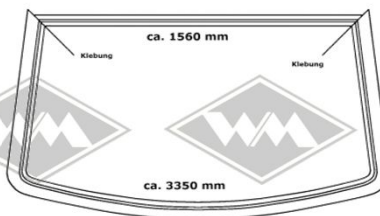

P36
u.a. Zetor50
Fahrerhaus Unterlegband
LW = 30 mm
EUR 2,80/m*

14850
Profilrahmen Fritzmeier-Verdeck M611
(Abbildung des waagerechten Profils ca. 1560 mm)
EUR 159,00/Rahmen*

G56
Einreißkeder schwarz
EUR 1,60/m*
(alternativ auch P11)