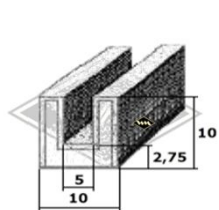

S23
Samtschiene
u.a. Pionier
EUR 5,20/m*