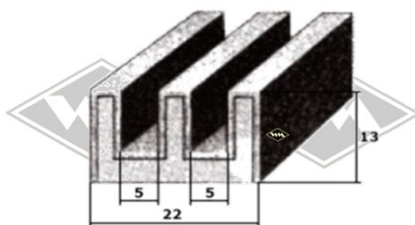

S119
Scheiben-Führungsschiene
mit Metalleinlage
u.a. T-150
EUR 7,90/m*

S37
Samtschiene
u.a. Zetor50
EUR 8,90/m*