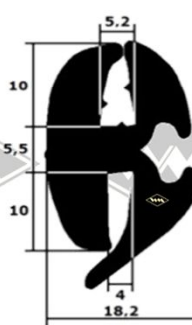

5520
Türgummi hinten
ZT 300/303
EUR 4,60/m*

3557
Scheibengummi
Belarus, T-150
(alternativ)
EUR 6,30/m*