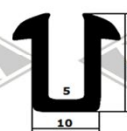

P10
Füllerprofil PVC
schwarz, rot, silbergrau,
hellgrau, elfenbein, weiß
EUR 1,30/m*

40087
u. a. Zetor50
Fahrerhaus Frontscheibe
(alternativ)
EUR 4,15/m*