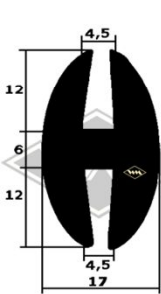

13453
Scheibengummi
ZT, RS30
EUR 6,10/m*