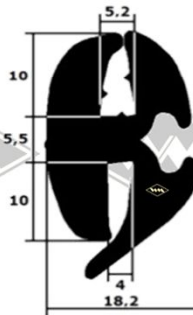

5520
Türgummi hinten
ZT 300/303
EUR 4,25/m*

3557
Scheibengummi
Belarus, T-150
(alternativ)
EUR 5,80/m*