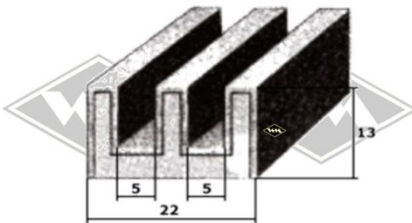

P36
u.a. Zetor50
Fahrerhaus Unterlegband
LW = 30 mm
EUR 2,30/m*

S119
Scheiben-Führungsschiene
mit Metalleinlage
u.a. T-150
EUR 7,90/m*

S37
Samtschiene
u.a. Zetor50
EUR 7,60/m*