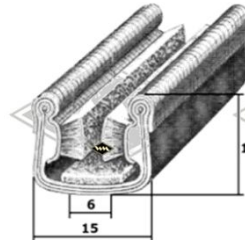

P36
u.a. Zetor50
Fahrerhaus Unterlegband
LW = 30 mm
EUR 2,30/m*

14850
Profilrahmen Fritzmeier-Verdeck M611
(Abbildung des waagerechten Profils ca. 1560 mm)
EUR 159,00/Rahmen*

G56
Einreißkeder schwarz
EUR 1,45/m*
(alternativ auch P11)

S23
Samtschiene
u.a. Pionier
EUR 5,20/m*

S37
Samtschiene
u.a. Zetor50
EUR 7,60/m*

S119
Scheiben-Führungsschiene
mit Metalleinlage
u.a. T-150
EUR 7,90/m*

G72
Abdeckkappe Lenkrad
Loch Ø ca. 50 mm, Gummi
u.a. Famulus
EUR 11,00/St*

D95
Haubenhalter
Gummitteil 125 mm hoch
u.a. ZT, Fendt, Lanz
EUR 6,80 EUR/St*

D28
Leistenmatte, 1 m breit
6 mm stark
EUR 29,00/m²*

Gummimatte schwarz feingerieft,
3 mm stark
D21 1,00 m breit EUR 18,90/m²*
D22 1,20 m breit EUR 18,90/m²*
D23 1,40 m breit EUR 20,90/m²*