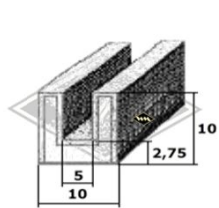

P36
u.a. Zetor50
Fahrerhaus Unterlegband
LW = 30 mm
EUR 2,30/m*