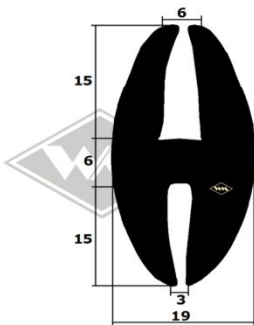

13852
Scheibengummi
Famulus, Pionier
ZT (alternativ)
EUR 6,20/m*