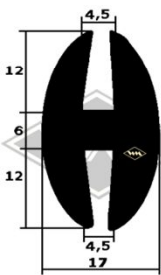

13453
Scheibengummi
ZT, RS30
EUR 5,60/m*