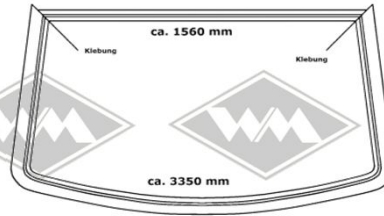

P36
u.a. Zetor50
Fahrerhaus Unterlegband
LW = 30 mm
EUR 2,30/m*

14850
Profilrahmen Fritzmeier-Verdeck M611
(Abbildung des waagerechten Profils ca. 1560 mm)
EUR 159,00/Rahmen*

G56
Einreißkeder schwarz
EUR 1,45/m*
(alternativ auch P11)