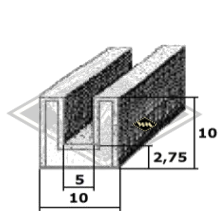

P36
u.a. Zetor50
Fahrerhaus Unterlegband
LW = 30 mm
EUR 2,40/m*

S23
Samtschiene
u.a. Pionier
EUR 5,20/m*