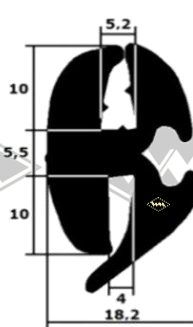

4084
Front- und Heckscheiben-
profil ZT 300/303
EUR 5,95/m*

5520
Türgummi hinten
ZT 300/303
EUR 4,25/m*

3557
Scheibengummi
Belarus, T-150
(alternativ)
EUR 5,80/m*