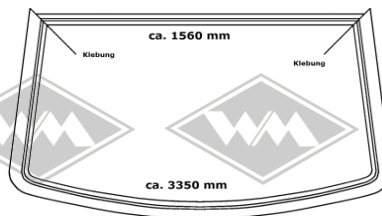

P36
u.a. Zetor50
Fahrerhaus Unterlegband
LW = 30 mm
EUR 2,40/m*

14850
Profilrahmen Fritzmeier-Verdeck M611
(Abbildung des waagerechten Profils ca. 1560 mm)
EUR 159,00/Rahmen*

G56
Einreißkeder schwarz
EUR 1,60/m*
(alternativ auch P11)