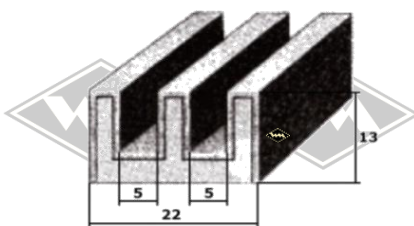

P36
u.a. Zetor50
Fahrerhaus Unterlegband
LW = 30 mm
EUR 2,40/m*

S119
Scheiben-Führungsschiene
mit Metalleinlage
u.a. T-150
EUR 7,90/m*

S37
Samtschiene
u.a. Zetor50
EUR 7,60/m*