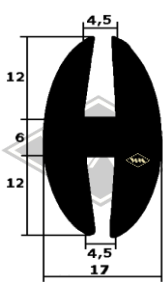

251
Kotflügelprofil ZT
ZT 300/303
EUR 6,60/m*

13453
Scheibengummi
ZT, RS30
EUR 5,85/m*