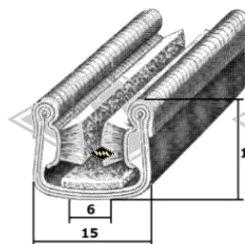

P36
u.a. Zetor50
Fahrerhaus Unterlegband
LW = 30 mm
EUR 2,40/m*

14850
Profilrahmen Fritzmeier-Verdeck M611
(Abbildung des waagerechten Profils ca. 1560 mm)
EUR 159,00/Rahmen*

G56
Einreißkeder schwarz
EUR 1,60/m*
(alternativ auch P11)

S23
Samtschiene
u.a. Pionier
EUR 5,20/m*

S37
Samtschiene
u.a. Zetor50
EUR 7,60/m*

S119
Scheiben-Führungsschiene
mit Metalleinlage
u.a. T-150
EUR 7,90/m*

G72
Abdeckkappe Lenkrad
Loch Ø ca. 50 mm, Gummi
u.a. Famulus
EUR 11,00/St*

D95
Haubenhalter
Gummiteil 125 mm hoch
u.a. ZT, Fendt, Lanz
EUR 6,80 EUR/St*

D28
Leistenmatte, 1 m breit
6 mm stark
EUR 29,00/m²*

Gummimatte schwarz feingerieft,
3 mm stark
D21 1,00 m breit EUR 18,90/m²*
D22 1,20 m breit EUR 18,90/m²*
D23 1,40 m breit EUR 20,90/m²*