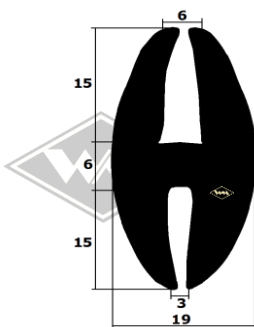

13430
Türgummi vorn
ZT 300/303
EUR 6,55/m*

13852
Scheibengummi
Famulus, Pionier
ZT (alternativ)
EUR 6,80/m*