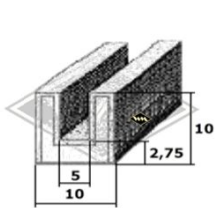

S23
Samtschiene
u.a. Pionier
EUR 4,95/m*