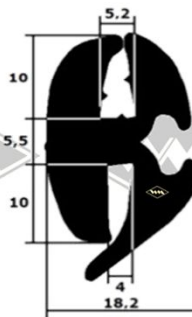

5520
Türgummi hinten
ZT 300/303
EUR 4,25/m*

3557
Scheibengummi
Belarus, T-150
(alternativ)
EUR 5,80/m*