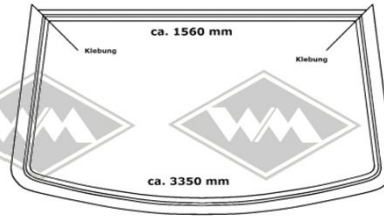

P36
u.a. Zetor50
Fahrerhaus Unterlegband
LW = 30 mm
EUR 2,30/m*

14850
Profilrahmen Fritzmeier-Verdeck M611
(Abbildung des waagerechten Profils ca. 1560 mm)
EUR 159,00/Rahmen*

P39
Einreißkeder schwarz
EUR 1,35/m*
(alternativ auch P11)