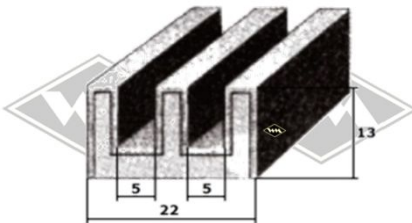

S119
Scheiben-Führungsschiene
mit Metalleinlage
u.a. T-150
EUR 7,90/m*

S37
Samtschiene
u.a. Zetor50
EUR 7,60/m*