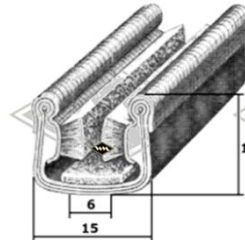

P36
u.a. Zetor50
Fahrerhaus Unterlegband
LW = 30 mm
EUR 2,30/m*

14850
Profilrahmen Fritzmeier-Verdeck M611
(Abbildung des waagerechten Profils ca. 1560 mm)
EUR 159,00/Rahmen*

P39
Einreißkeder schwarz
EUR 1,35/m*
(alternativ auch P11)

S23
Samtschiene
u.a. Pionier
EUR 4,95/m*

S37
Samtschiene
u.a. Zetor50
EUR 7,60/m*

S119
Scheiben-Führungsschiene
mit Metalleinlage
u.a. T-150
EUR 7,90/m*

G72
Abdeckkappe Lenkrad
Loch Ø ca. 50 mm, Gummi
u.a. Famulus
EUR 11,00/St*

D95
Haubenhalter
Gummiteil 125 mm hoch
u.a. ZT, Fendt, Lanz
EUR 6,50 EUR/St*

D28
Leistenmatte, 1 m breit
6 mm stark
EUR 29,00/m²*

Gummimatte schwarz feingerieft,
3 mm stark
D21 1,00 m breit EUR 18,90/m²*
D22 1,20 m breit EUR 18,90/m²*
D23 1,40 m breit EUR 20,90/m²*