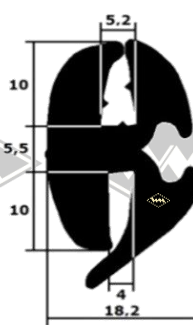

3557
Scheibengummi
Belarus, T-150
(alternativ)
EUR 5,80/m*