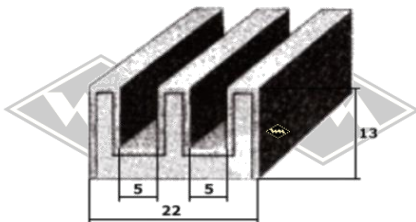

P36
u.a. Zetor50
Fahrerhaus Unterlegband
LW = 30 mm
EUR 2,30/m*

S119
Scheiben-Führungsschiene
mit Metalleinlage
u.a. T-150
EUR 7,90/m*

S37
Samtschiene
u.a. Zetor50
EUR 7,60/m*