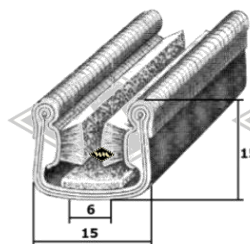

P36
u.a. Zetor50
Fahrerhaus Unterlegband
LW = 30 mm
EUR 2,30/m*

14850
Profilrahmen Fritzmeier-Verdeck M611
(Abbildung des waagerechten Profils ca. 1560 mm)
EUR 159,00/Rahmen*

P39
Einreißkeder schwarz
EUR 1,35/m*
(alternativ auch P11)

S23
Samtschiene
u.a. Pionier
EUR 4,95/m*

S37
Samtschiene
u.a. Zetor50
EUR 7,60/m*

S119
Scheiben-Führungsschiene
mit Metalleinlage
u.a. T-150
EUR 7,90/m*

G72
Abdeckkappe Lenkrad
Loch Ø ca. 50 mm, Gummi
u.a. Famulus
EUR 11,00/St*

D95
Haubenhalter
Gummiteil 125 mm hoch
u.a. ZT, Fendt, Lanz
EUR 6,50 EUR/St*

D28
Leistenmatte, 1 m breit
6 mm stark
EUR 29,00/m²*

Gummimatte schwarz feingerieft,
3 mm stark
D21 1,00 m breit EUR 18,90/m²*
D22 1,20 m breit EUR 18,90/m²*
D23 1,40 m breit EUR 20,90/m²*