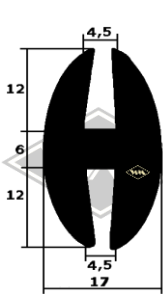

13453
Scheibengummi
ZT, RS30
EUR 5,60/m*