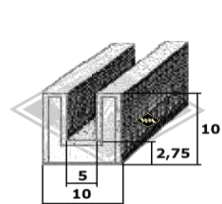

31681
Türabdichtung
(alternativ)
T-150
EUR 3,70/m*

3321
Moosgummiprofil
EUR 4,00/m*

* Irrtümer, Preisänderungen und Abverkauf bleiben vorbehalten. Preise verstehen sich zuzüglich Versandkosten und MwSt. Gummifarbe schwarz, falls nicht anders beschrieben.

P36
u.a. Zetor50
Fahrerhaus Unterlegband
LW = 30 mm
EUR 2,30/m*

14850
Profilrahmen Fritzmeier-Verdeck M611
(Abbildung des waagerechten Profils ca. 1560 mm)
EUR 159,00/Rahmen*

P39
Einreißkeder schwarz
EUR 1,35/m*
(alternativ auch P11)