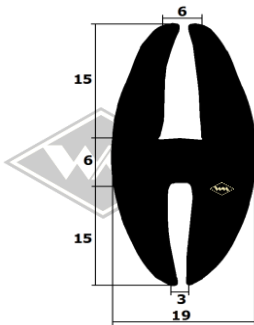

13852
Scheibengummi
Famulus, Pionier
ZT (alternativ)
EUR 6,20/m*