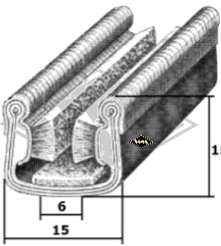

S4000

4084
Frontscheibenprofil
EUR 5,25/m*

4001
Frontscheibenprofil
innen
EUR 3,05/m*

2069
Heckscheibenprofil
EUR 4,25/m*

2375
Heckscheibenprofil
alternativ
EUR 4,20/m*

13060
Heckscheibenprofil
alternativ
EUR 5,50/m*

4005
Abstreifprofil
außen
EUR 2,60/m*

S119
Samschiene mit Metalleinlage
EUR 7,90/m*

S35
Samschiene
EUR 6,70/m*

Samschienen (Glas/Rücken)
S25 5/12 mm EUR 5,40/m*
S26 5/13 mm EUR 5,60/m*
S30 6/12 mm EUR 5,60/m*
S32 6/14,5 mm EUR 6,10/m*

5001
Türabdichtung
Klemmbereich 1,5-3,5 mm
Wulst ca. 14 mm
EUR 4,10/m*

KD467
Türabdichtung
Klemmbereich 1-4 mm
Wulst ca. 11 mm
EUR 4,80/m*

11240
Kotflügelkeder Gummi
EUR 5,20/m*

P45
Kotflügelkeder PVC
EUR 2,80/m*