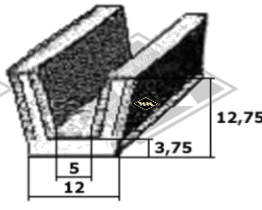

Samschienen (Glas/Rücken)
S25 5/12 mm EUR 5,40/m*
S26 5/13 mm EUR 5,60/m*
S30 6/12 mm EUR 5,60/m*
S32 6/14,5 mm EUR 6,10/m*