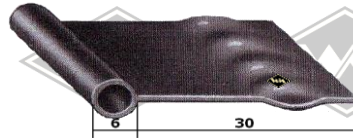

4005
Abstreifprofil
außen
EUR 2,60/m*

S119
Samschiene mit Metalleinlage
EUR 7,90/m*

S35
Samschiene
EUR 6,70/m*

Samschienen (Glas/Rücken)
S25 5/12 mm EUR 5,40/m*
S26 5/13 mm EUR 5,60/m*
S30 6/12 mm EUR 5,60/m*
S32 6/14,5 mm EUR 6,10/m*

5001
Türabdichtung
Klemmbereich 1,5-3,5 mm
Wulst ca. 14 mm
EUR 4,10/m*

KD467
Türabdichtung
Klemmbereich 1-4 mm
Wulst ca. 11 mm
EUR 4,80/m*

11240
Kotflügelkeder Gummi
EUR 5,20/m*

P45
Kotflügelkeder PVC
EUR 2,80/m*