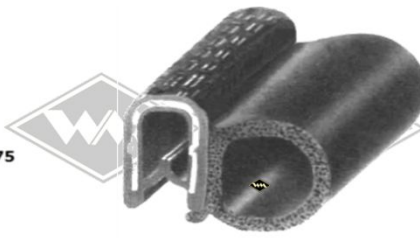

**2375**  
Frontscheibenprofil  
feststehende Scheibe  
Heckscheibenprofil  
EUR 4,80/m\*

**13100**  
Heckscheibenprofil  
alternativ  
EUR 5,70/m\*

**4005**  
Abstreifprofil  
außen  
EUR 3,30/m\*

**S119**  
Samschiene mit Metalleinlage  
EUR 7,90/m\*

**S35**  
Samschiene  
EUR 6,70/m\*

Samschienen (Glas/Rücken)  
**S25** 5/12 mm EUR 5,90/m\*  
**S26** 5/13 mm EUR 6,35/m\*  
**S30** 6/12 mm EUR 6,75/m\*  
**S32** 6/14,5 mm EUR 7,30/m\*

**5001**  
Türabdichtung  
Klemmbereich 1,5-3,5 mm  
Wulst ca. 14 mm  
EUR 4,30/m\*