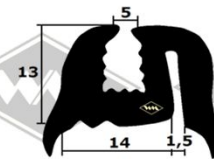

**S4000**

**4084**  
Frontscheibenprofil  
Ausstellfenster  
EUR 6,30/m\*

**4001**  
Frontscheibenprofil  
innen  
EUR 3,50/m\*

**2069**  
Frontscheibenprofil  
feststehende Scheibe  
Heckscheibenprofil  
EUR 4,95/m\*