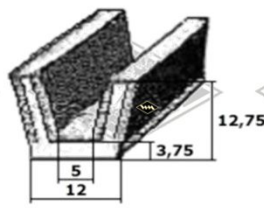

**2375**  
Frontscheibenprofil  
feststehende Scheibe  
Heckscheibenprofil  
EUR 4,80/m\*

**13100**  
Heckscheibenprofil  
alternativ  
EUR 5,70/m\*

**4005**  
Abstreifprofil  
außen  
EUR 3,30/m\*

**S119**  
Samschiene mit Metalleinlage  
EUR 7,90/m\*

**S35**  
Samschiene  
EUR 6,70/m\*

Samschienen (Glas/Rücken)  
**S25** 5/12 mm EUR 5,90/m\*  
**S26** 5/13 mm EUR 6,35/m\*  
**S30** 6/12 mm EUR 6,75/m\*  
**S32** 6/14,5 mm EUR 7,30/m\*

**5001**  
Türabdichtung  
Klemmbereich 1,5-3,5 mm  
Wulst ca. 14 mm  
EUR 4,30/m\*