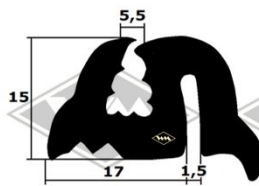

**S4000**

**4084**  
Frontscheibenprofil  
Ausstellfenster  
EUR 6,30/m\*

**4001**  
Frontscheibenprofil  
innen  
EUR 3,50/m\*

**2069**  
Frontscheibenprofil  
feststehende Scheibe  
Heckscheibenprofil  
EUR 4,95/m\*