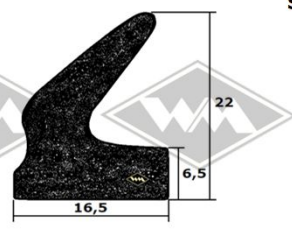

3321
Türabdichtung
EUR 4,00/m*