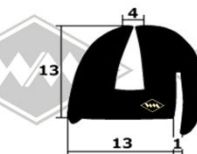

**2375**  
Frontscheibenprofil  
feststehende Scheibe  
Heckscheibenprofil  
EUR 4,80/m\*

**13100**  
Heckscheibenprofil  
alternativ  
EUR 5,70/m\*

**4005**  
Abstreifprofil  
außen  
EUR 3,30/m\*

**S119**  
Samschiene mit Metalleinlage  
EUR 7,90/m\*