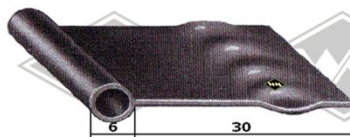

S4000

Irrtümer, Preisänderungen und Abverkauf vorbehalten. Preise verstehen sich zuzüglich Versandkosten und MwSt. Gummifarbe * schwarz, falls nicht anders beschrieben.