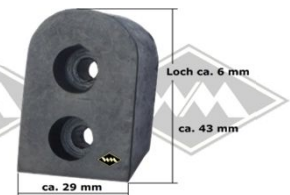

G1026
Motorhaubepuffer
EUR 1,90/St*

G17
Scheinwerferabdichtung
I-Ø=18cm, A-Ø=ca. 25 cm
EUR 7,00/St*

G22
Türfangpuffer
keilförmig groß
EUR 4,80/St*

G23
Türfangpuffer
keilförmig klein
EUR 4,70/St*

G34
Türfangpuffer
abgerundet groß
EUR 4,80/St*