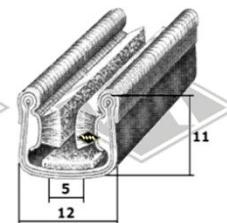

KD467
Türabdichtung
Klemmbereich 1-4 mm
Wulst ca. 11 mm
EUR 4,80/m*

3321
Türabdichtung
Abdichtung Wände/Decke
Stabskoffer
EUR 4,00/m*

13372
Abdichtung Boden/Wände
Stabskoffer
EUR 6,05/m*

Samtschienen
S23 5/10 mm EUR 5,20/m*
S25 5/12 mm EUR 5,70/m*
S26 5/13 mm EUR 5,90/m*