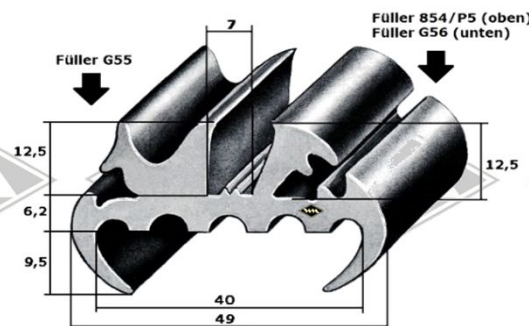

40135
ersatzweise Seitenscheibenprofil
(Mehrzweckfahrzeug)
EUR 11,40/m*