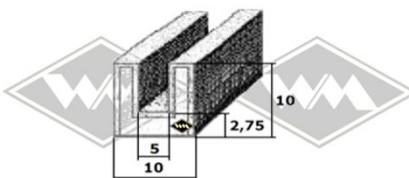

KD467
Türabdichtung
Klemmbereich 1-4 mm
Wulst ca. 11 mm
EUR 4,80/m*

3321
Türabdichtung
Abdichtung Wände/Decke
Stabskoffer
EUR 4,00/m*

13372
Abdichtung Boden/Wände
Stabskoffer
EUR 6,05/m*

Samtschienen
S23 5/10 mm EUR 5,20/m*
S25 5/12 mm EUR 5,70/m*
S26 5/13 mm EUR 5,90/m*