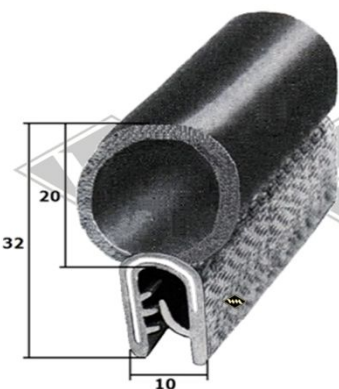

KD419
Abdichtung Motorhaube
ersatzweise
EUR 4,55/m*