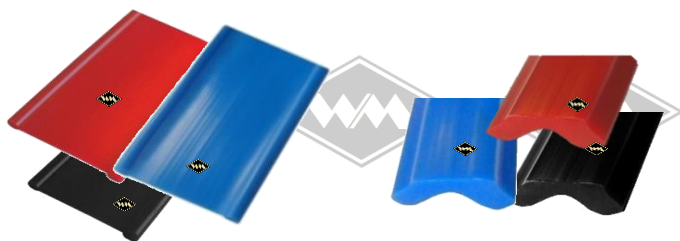

P29
Unterlegband PVC für
für 40 mm DDR-Alu-Leiste
blau/rot/schwarz
EUR 2,30/m*

P34
Einlegeband 16 mm breit
für 40 mm DDR-Alu-Leiste
blau/rot/schwarz
EUR 1,80/m*

G1026
Motorhaubenpuffer
EUR 1,90/St*