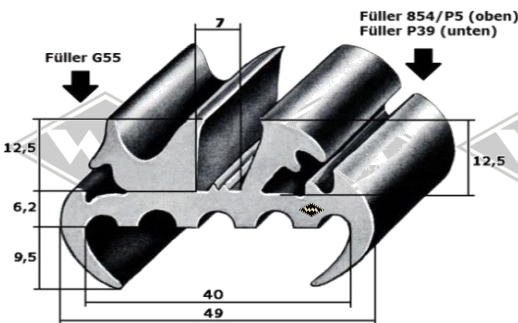

KD467
Türabdichtung
Klemmbereich 1-4 mm
Wulst ca. 11 mm
EUR 4,80/m*

3321
Moosgummiprofil
EUR 4,00/m*

13388
Gummiprofil
EUR 5,05/m*

Samtschienen
S23 5/10 mm EUR 4,95/m*
S25 5/12 mm EUR 5,40/m*
S26 5/13 mm EUR 5,60/m*

Samtschienen mit Metalleinlage
S125 5/12/11 mm EUR 5,65/m*
S119 6/15/15 mm EUR 7,90/m*

S35
Samtschiene
EUR 6,70/m*

1720
Türabdichtung
Feuerwehrahänger-DDR
EUR 8,00/m*

40135
ersatzweise Seitenscheibenprofil
(Mehrzweckfahrzeug)
EUR 10,50/m*