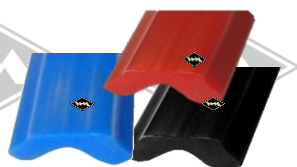

P34
Einlegeband 16 mm breit
für 40 mm DDR-Alu-Leiste
blau/rot/schwarz
EUR 1,80/m*