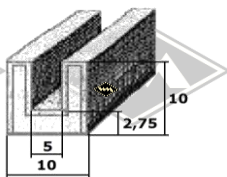

KD467
Türabdichtung
Klemmbereich 1-4 mm
Wulst ca. 11 mm
EUR 4,80/m*

3321
Moosgummiprofil
EUR 4,00/m*

13388
Gummiprofil
EUR 5,05/m*

Samtschienen
S23 5/10 mm EUR 4,95/m*
S25 5/12 mm EUR 5,40/m*
S26 5/13 mm EUR 5,60/m*