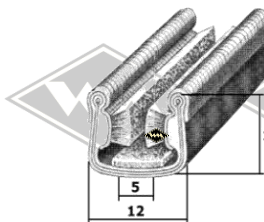

KD467
Türabdichtung
Klemmbereich 1-4 mm
Wulst ca. 11 mm
EUR 4,80/m*

3321
Moosgummiprofil
EUR 4,00/m*

13388
Gummiprofil
EUR 5,05/m*

Samtschienen
S23 5/10 mm EUR 4,95/m*
S25 5/12 mm EUR 5,40/m*
S26 5/13 mm EUR 5,60/m*

Samtschienen mit Metalleinlage
S125 5/12/11 mm EUR 5,65/m*
S119 6/15/15 mm EUR 7,90/m*

S35
Samtschiene
EUR 6,70/m*

1720
Türabdichtung
Feuerwehrahänger-DDR
EUR 8,00/m*

40135
ersatzweise Seitenscheibenprofil
(Mehrzweckfahrzeug)
EUR 10,50/m*