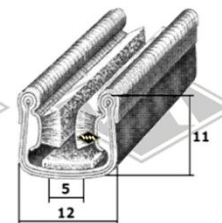

KD467
Türabdichtung
Klemmbereich 1-4 mm
Wulst ca. 11 mm
EUR 5,00/m*

3321
Türabdichtung
Abdichtung Wände/Decke
Stabskoffer
EUR 4,00/m*

13372
Abdichtung Boden/Wände
Stabskoffer
EUR 6,05/m*

Samtschienen
S23 5/10 mm EUR 5,45/m*
S25 5/12 mm EUR 5,90/m*
S26 5/13 mm EUR 6,35/m*