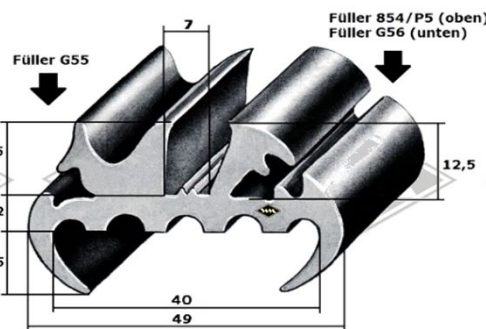

40135
ersatzweise Seitenscheibenprofil
(Mehrzweckfahrzeug)
EUR 12,80/m*