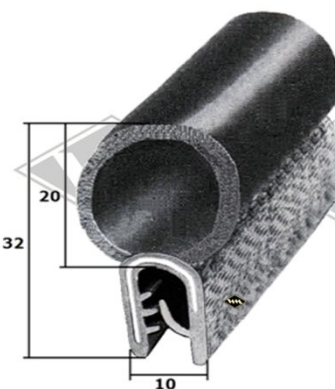

KD419
Abdichtung Motorhaube
ersatzweise
EUR 4,55/m*