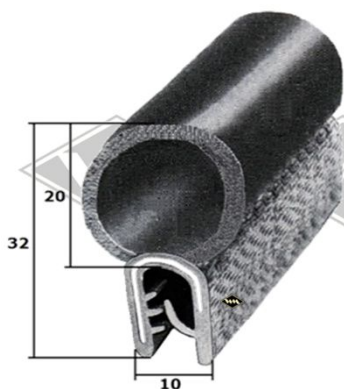

3321
Moosgummiprofil
EUR 4,00/m*

Samtschienen
S23 5/10 mm EUR 5,20/m*
S25 5/12 mm EUR 5,70/m*
S26 5/13 mm EUR 5,90/m*

KD419
Abdichtung Motorhaube
ersatzweise
EUR 4,40/m*