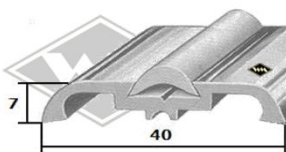

Füller-Deckleiste Alu
Länge 5 m, ersatzweise,
FL104 Leiste EUR 9,75/m*
P3 Füller schwarz EUR 1,45/m*