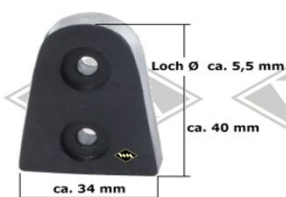

13388
Gummiprofil
K30 Garant
EUR 5,05/m*

P29
Unterlegband PVC für
für 40 mm DDR-Alu-Leiste
blau/rot/schwarz
EUR 2,60/m*

P34
Einlegeband 16 mm breit
für 40 mm DDR-Alu-Leiste
blau/rot/schwarz
EUR 2,20/m*

G1026
Motorhaubpuffer
EUR 1,90/St*

G17
Scheinwerferabdichtung
I-Ø=18cm, A-Ø=ca. 25 cm
EUR 7,00/St*

G22
Türfangpuffer
keilförmig groß
EUR 4,80/St*

G23
Türfangpuffer
keilförmig klein
EUR 4,70/St*

G34
Türfangpuffer
abgerundet groß
EUR 4,80/St*