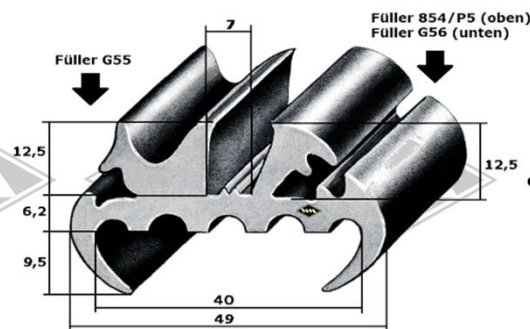

Samtschienen
S23 5/10 mm EUR 5,20/m*
S25 5/12 mm EUR 5,70/m*
S26 5/13 mm EUR 5,90/m*

40135
ersatzweise Seitenscheibenprofil
(Mehrzweckfahrzeug)
EUR 11,40/m*

G55
Gummi schwarz
H/B 9,5/7,5 mm
EUR 1,20/m*

G56
Gummi schwarz
H/B 10,5/7,2 mm
EUR 1,35/m*

854
Gummi schwarz
13 mm breit
EUR 2,65/m*

* Irrtümer, Preisänderungen und Abverkauf vorbehalten. Preise verstehen sich zuzüglich Versandkosten und MwSt.
Gummifarbe schwarz, falls nicht anders beschrieben.