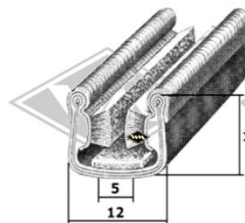

5001
Türabdichtung
Klemmbereich 1,5-3,5 mm
Wulst ca. 14 mm
EUR 4,10/m*

KD467
Türabdichtung
Klemmbereich 1-4 mm
Wulst ca. 11 mm
EUR 4,80/m*

3321
Moosgummiprofil
EUR 4,00/m*

Samtschienen
S23 5/10 mm EUR 5,20/m*
S25 5/12 mm EUR 5,70/m*
S26 5/13 mm EUR 5,90/m*