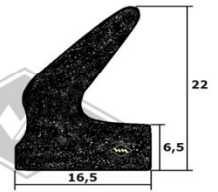

**13700**  
Dachhubfenster  
EUR 8,30/m\*

**KP35**  
Dachluke  
EUR 5,40/m\*

**4070**  
Ausstellfenster  
EUR 6,40/m\*

**8382**  
Abstreifprofil /  
Unterlage Leiste  
ersatzweise  
EUR 5,95/m\*

**9596**  
Abstreifprofil /  
Unterlage Leiste  
ersatzweise  
EUR 7,30/m\*

**5001**  
Türabdichtung  
Klemmbereich 1,5-3,5 mm  
Wulst ca. 14 mm  
EUR 4,10/m\*

**KD467**  
Türabdichtung  
Klemmbereich 1-4 mm  
Wulst ca. 11 mm  
EUR 4,80/m\*

**3321**  
Moosgummiprofil  
EUR 4,00/m\*