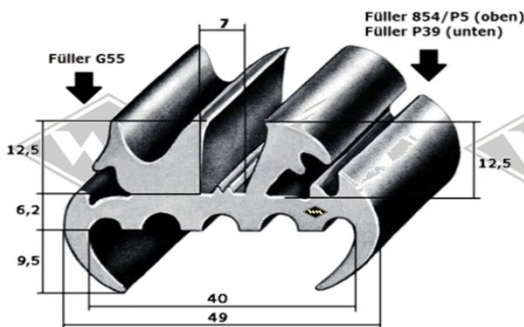

Samtschienen
S23 5/10 mm EUR 4,95/m*
S25 5/12 mm EUR 5,50/m*
S26 5/13 mm EUR 5,70/m*

Samtschienen mit Metalleinlage
S125 5/12/11 mm EUR 5,65/m*
S119 6/15/15 mm EUR 7,90/m*

40135
ersatzweise Seitenscheibenprofil
(Mehrzweckfahrzeug)
EUR 11,40/m*

G55
Gummi schwarz
H/B 9,5/7,5 mm
EUR 1,20/m*

P39
Kunststoff schwarz
H/B 10,5/7,2 mm
EUR 1,35/m*

854
Gummi schwarz
13 mm breit
EUR 2,50/m*

* Irrtümer, Preisänderungen und Abverkauf vorbehalten. Preise verstehen sich zuzüglich Versandkosten und MwSt.
Gummifarbe schwarz, falls nicht anders beschrieben.