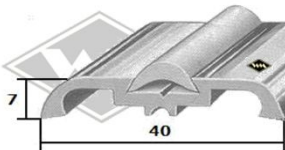

Füller-Deckleiste Alu
Länge 5 m, ersatzweise,
FL104 Leiste EUR 9,75/m*
P3 Füller schwarz EUR 1,45/m*