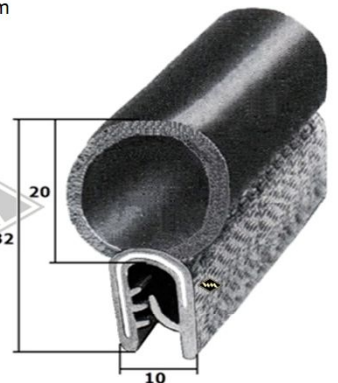

KD419
Abdichtung Motorhaube
ersatzweise
EUR 4,40/m*