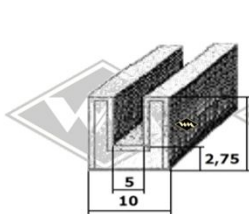

**5001**  
Türabdichtung  
Klemmbereich 1,5-3,5 mm  
Wulst ca. 14 mm  
EUR 4,10/m\*

**KD467**  
Türabdichtung  
Klemmbereich 1-4 mm  
Wulst ca. 11 mm  
EUR 4,80/m\*

**3321**  
Moosgummiprofil  
EUR 4,00/m\*