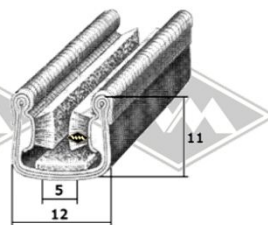

Garant - Robur LO/LD

KP35
Dachluke
EUR 5,40/m*

S35
Samtschiene
EUR 6,70/m*

P39
Kunststoff schwarz
H/B 10,5/7,2 mm
EUR 1,35/m*

854
Gummi schwarz
13 mm breit
EUR 2,50/m*

* Irrtümer, Preisänderungen und Abverkauf vorbehalten. Preise verstehen sich zuzüglich Versandkosten und MwSt.
Gummifarbe schwarz, falls nicht anders beschrieben.