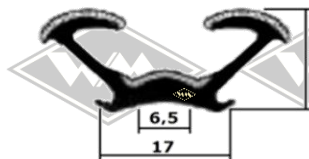

KD467
Türabdichtung
Klemmbereich 1-4 mm
Wulst ca. 11 mm
EUR 4,80/m*

3321
Moosgummiprofil
EUR 4,00/m*

Samtschienen
S23 5/10 mm EUR 4,95/m*
S25 5/12 mm EUR 5,50/m*
S26 5/13 mm EUR 5,70/m*

Samtschienen mit Metalleinlage
S125 5/12/11 mm EUR 5,65/m*
S119 6/15/15 mm EUR 7,90/m*