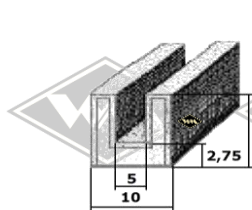

KD467
Türabdichtung
Klemmbereich 1-4 mm
Wulst ca. 11 mm
EUR 4,80/m*

3321
Moosgummiprofil
EUR 4,00/m*

Samtschienen
S23 5/10 mm EUR 4,95/m*
S25 5/12 mm EUR 5,50/m*
S26 5/13 mm EUR 5,70/m*

Samtschienen mit Metalleinlage
S125 5/12/11 mm EUR 5,65/m*
S119 6/15/15 mm EUR 7,90/m*