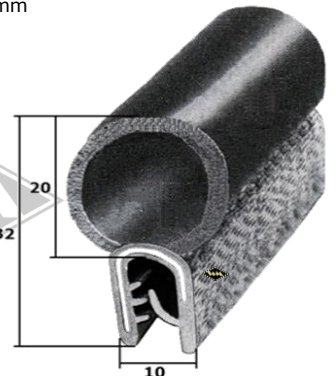

KD419
Abdichtung Motorhaube
ersatzweise
EUR 4,40/m*