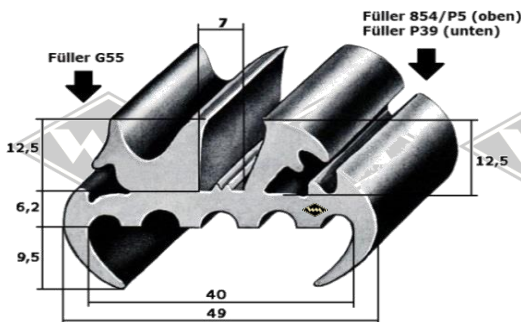

Samtschienen
S23 5/10 mm EUR 4,95/m*
S25 5/12 mm EUR 5,50/m*
S26 5/13 mm EUR 5,70/m*

Samtschienen mit Metalleinlage
S125 5/12/11 mm EUR 5,65/m*
S119 6/15/15 mm EUR 7,90/m*

40135
ersatzweise Seitenscheibenprofil
(Mehrzweckfahrzeug)
EUR 10,50/m*

G55
Gummi schwarz
H/B 9,5/7,5 mm
EUR 1,20/m*

P39
Kunststoff schwarz
H/B 10,5/7,2 mm
EUR 1,35/m*

854
Gummi schwarz
13 mm breit
EUR 2,50/m*

P5
PVC Chromkeder
alternativ
13 mm breit
EUR 3,30/m*

* Irrtümer, Preisänderungen und Abverkauf vorbehalten. Preise verstehen sich zuzüglich Versandkosten und MwSt. Gummifarbe schwarz, falls nicht anders beschrieben.

Robur-Garant 1/2 0320