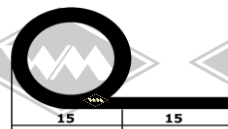

7486
Kotflügelkeder Gummi
EUR 3,80 /m*