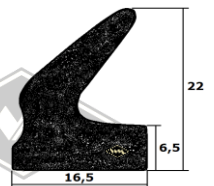

KD467
Türabdichtung
Klemmbereich 1-4 mm
Wulst ca. 11 mm
EUR 4,80/m*

3321
Moosgummiprofil
EUR 4,00/m*

Samtschienen
S23 5/10 mm EUR 4,95/m*
S25 5/12 mm EUR 5,50/m*
S26 5/13 mm EUR 5,70/m*

Samtschienen mit Metalleinlage
S125 5/12/11 mm EUR 5,65/m*
S119 6/15/15 mm EUR 7,90/m*