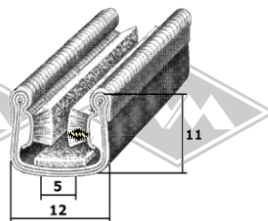

KP35
Dachluke
EUR 5,40/m*

4070
Ausstellfenster
EUR 6,40/m*

8382
Abstreifprofil /
Unterlage Leiste
ersatzweise
EUR 5,95/m*

9596
Abstreifprofil /
Unterlage Leiste
ersatzweise
EUR 6,90/m*

5001
Türabdichtung
Klemmbereich 1,5-3,5 mm
Wulst ca. 14 mm
EUR 4,10/m*

KD467
Türabdichtung
Klemmbereich 1-4 mm
Wulst ca. 11 mm
EUR 4,80/m*

3321
Moosgummiprofil
EUR 4,00/m*

Samtschienen
S23 5/10 mm EUR 4,95/m*
S25 5/12 mm EUR 5,50/m*
S26 5/13 mm EUR 5,70/m*

Samtschienen mit Metalleinlage
S125 5/12/11 mm EUR 5,65/m*
S119 6/15/15 mm EUR 7,90/m*