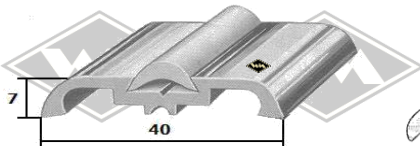

Füller-Deckleiste Alu
Länge 5 m, ersatzweise,
FL104 Leiste EUR 9,50/m*
P3 Füller schwarz EUR 1,45/m*