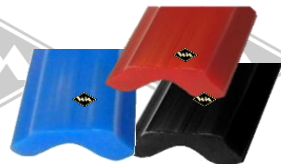

7486
Kotflügelkeder Gummi
EUR 3,80 /m*

4014
Kotflügelkeder Gummi
EUR 5,00 /m*

Füller-Deckleiste Alu
Länge 5 m, ersatzweise,
FL104 Leiste EUR 9,50/m*
P3 Füller schwarz EUR 1,45/m*

UP11
Unterlegband Gummi schwarz
für 40 mm Leiste
EUR 2,95/m*

322115
Abdichtung Werkzeug-
und Heizungsklappe
ersatzweise
Zellgummi einseitig sk
EUR 3,90/m*

13388
Gummiprofil
K30 Garant
EUR 5,05/m*

P29
Unterlegband PVC für
für 40 mm DDR-Alu-Leiste
blau/rot/schwarz
EUR 2,60/m*