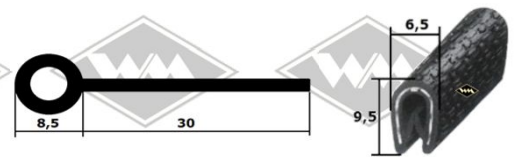

Multicar

9551
Scheibenprofil
M25/26
Front
EUR 5,40/m*

40139
Scheibenprofil
M25/26
Heck
EUR 5,20/m*

40109
Scheibenprofil
M25/26
Heck
EUR 5,80/m*

40105
Scheibenprofil
M22 Front/Heck
EUR 5,20/m*

P10
Füllerprofil PVC
schwarz, rot, silbergrau,
hellgrau, elfenbein, weiß
EUR 1,20/m*

P11
Füllerprofil PVC
Chromkeder
(nur für 3557)
EUR 2,70/m*

7274
Gummiprofil
EUR 5,80/m*

Doppelte Samtschiene
S37 5/22 mm EUR 7,60/m*
S40 6/24 mm EUR 9,95/m*

6413
Profil unter Fahrerhaus
M22
EUR 4,70/m*

Kantenschutz mit
Metalleinlage
KD425 grau
KD426 weißgrau
KD428 schwarz
EUR 2,20/m*