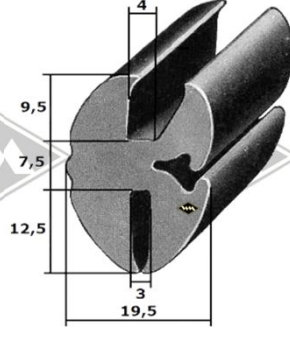

Multicar

9551
Scheibenprofil
M25/26
Front
EUR 5,40/m*

40139
Scheibenprofil
M25/26
Heck
EUR 5,20/m*

40109
Scheibenprofil
M25/26
Heck
EUR 5,80/m*

40105
Scheibenprofil
M22 Front/Heck
EUR 5,20/m*

P10
Füllerprofil PVC
schwarz, rot, silbergrau,
hellgrau, elfenbein, weiß
EUR 1,20/m*

P11
Füllerprofil PVC
Chromkeder
(nur für 3557)
EUR 2,70/m*

7274
Gummiprofil
EUR 5,80/m*

Doppelte Samtschiene
S37 5/22 mm EUR 7,60/m*
S40 6/24 mm EUR 9,95/m*

6413
Profil unter Fahrerhaus
M22
EUR 4,70/m*

Kantenschutz mit
Metalleinlage
KD425 grau
KD426 weißgrau
KD428 schwarz
EUR 2,20/m*