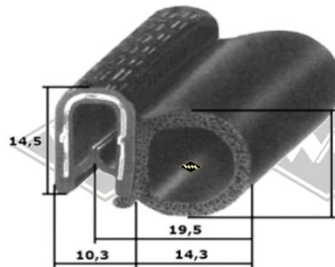

P11
Füllerprofil PVC
Chromkeder
(nur für 3557)
EUR 2,70/m*

7274
Gummiprofil
EUR 5,80/m*

Doppelte Samtschiene
S37 5/22 mm EUR 7,60/m*
S40 6/24 mm EUR 9,95/m*

6413
Profil unter Fahrerhaus
M22
EUR 4,70/m*

Kantenschutz mit
Metalleinlage
KD425 grau
KD426 weißgrau
KD428 schwarz
EUR 2,20/m*

3321
Türabdichtung
M22/M24/M25
EUR 4,00/m*

5001
Türabdichtung
M26
EUR 4,30/m*

KD466
Türabdichtung
alternativ
M26
EUR 5,00/m*

KD446
Kantenschutzprofil
EUR 4,90/m*

G17
Scheinwerferabdichtung
I-Ø=18cm, A-Ø=ca. 25 cm
EUR 7,00/St*

G48
Staubkappe für HBZ
(1-Kreis-Bremssystem)
EUR 7,40/St*

D28
Gummi-Leistenmatte, 1 m breit
6 mm stark
EUR 29,00/m²*

Gummimatte schwarz feingerieft,
3 mm stark
D21 1,00 m breit EUR 18,90/m²*
D22 1,20 m breit EUR 18,90/m²*
D23 1,40 m breit EUR 20,90/m²*