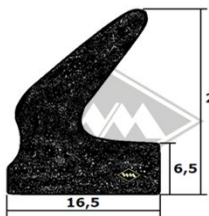

P11
Füllerprofil PVC
Chromkeder
(nur für 3557)
EUR 2,70/m*

7274
Gummiprofil
EUR 5,80/m*

Doppelte Samtschiene
S37 5/22 mm EUR 7,60/m*
S40 6/24 mm EUR 9,95/m*

6413
Profil unter Fahrerhaus
M22
EUR 4,70/m*

Kantenschutz mit
Metalleinlage
KD425 grau
KD426 weißgrau
KD428 schwarz
EUR 2,20/m*