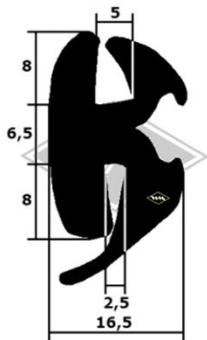

Multicar

9551
Scheibenprofil
M25/26
Front
EUR 5,40/m*

40139
Scheibenprofil
M25/26
Heck
EUR 5,20/m*

40109
Scheibenprofil
M25/26
Heck
EUR 5,80/m*

40105
Scheibenprofil
M22 Front/Heck
EUR 5,20/m*

P10
Füllerprofil PVC
schwarz, rot, silbergrau,
hellgrau, elfenbein, weiß
EUR 1,20/m*

P11
Füllerprofil PVC
Chromkeder
(nur für 3557)
EUR 2,70/m*

7274
Gummiprofil
EUR 5,80/m*

Doppelte Samtschiene
S37 5/22 mm EUR 7,60/m*
S40 6/24 mm EUR 9,95/m*

6413
Profil unter Fahrerhaus
M22
EUR 4,70/m*

Kantenschutz mit
Metalleinlage
KD425 grau
KD426 weißgrau
KD428 schwarz
EUR 2,20/m*