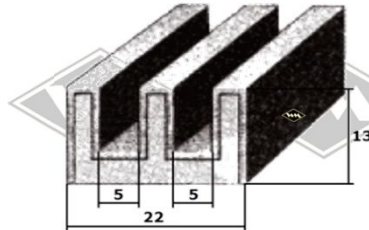

Multicar

9551
Scheibenprofil
M25/26
Front
EUR 5,40/m*

40139
Scheibenprofil
M25/26
Heck
EUR 5,20/m*

40109
Scheibenprofil
M25/26
Heck
EUR 5,80/m*

40105
Scheibenprofil
M22 Front/Heck
EUR 5,20/m*

P10
Füllerprofil PVC
schwarz, rot, silbergrau,
hellgrau, elfenbein, weiß
EUR 1,20/m*

P11
Füllerprofil PVC
Chromkeder
(nur für 3557)
EUR 2,70/m*

7274
Gummiprofil
EUR 5,80/m*

Doppelte Samtschiene
S37 5/22 mm EUR 7,60/m*
S40 6/24 mm EUR 9,95/m*

6413
Profil unter Fahrerhaus
M22
EUR 4,70/m*

Kantenschutz mit
Metalleinlage
KD425 grau
KD426 weißgrau
KD428 schwarz
EUR 2,20/m*