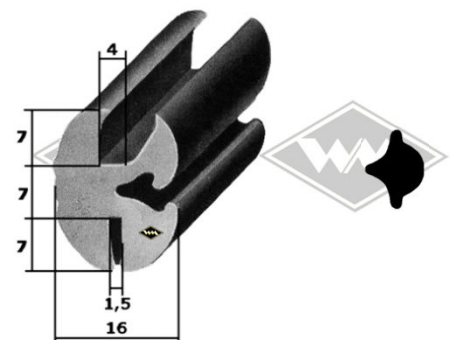

40105
Scheibenprofil
M22 Front/Heck
EUR 5,20/m*

P10
Füllerprofil PVC
schwarz, rot, silbergrau,
hellgrau, elfenbein, weiß
EUR 1,20/m*

7274
Gummiprofil
EUR 5,80/m*