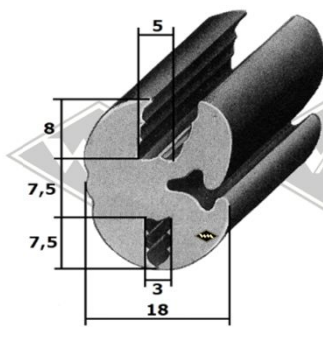

Multicar

9551
Scheibenprofil
M25/26
Front
EUR 5,40/m*

40139
Scheibenprofil
M25/26
Heck
EUR 5,20/m*

40109
Scheibenprofil
M25/26
Heck
EUR 5,80/m*

40105
Scheibenprofil
M22 Front/Heck
EUR 5,20/m*

P10
Füllerprofil PVC
schwarz, rot, silbergrau,
hellgrau, elfenbein, weiß
EUR 1,20/m*

P11
Füllerprofil PVC
Chromkeder
(nur für 3557)
EUR 2,70/m*

7274
Gummiprofil
EUR 5,80/m*

Doppelte Samtschiene
S37 5/22 mm EUR 7,60/m*
S40 6/24 mm EUR 9,95/m*

6413
Profil unter Fahrerhaus
M22
EUR 4,70/m*

Kantenschutz mit
Metalleinlage
KD425 grau
KD426 weißgrau
KD428 schwarz
EUR 2,20/m*