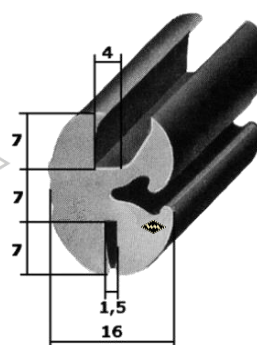

40105
Scheibenprofil
EUR 4,95/m*