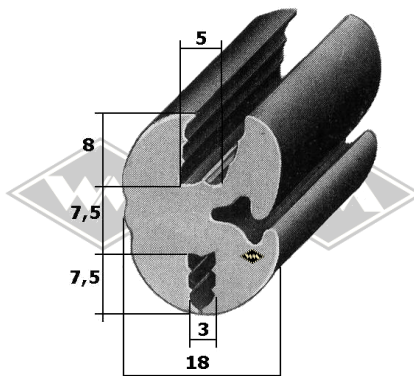

40139
Scheibenprofil
EUR 4,25/m*