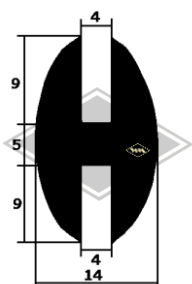

P11
Füllerprofil PVC
transparent mit Chrom-
folie (nur für 3557)
EUR 2,70/m*

13851
Scheibenprofil
EUR 5,40/m*

3321
Moosgummiprofil
Türabdichtung
EUR 4,00/m*

7274
Gummiprofil
EUR 5,05/m*

Kantenschutz mit
Metalleinlage
KD425 grau
KD426 weißgrau
KD428 schwarz
EUR 2,20/m*

D59
Spiegelkopf für Rohr Ø 15 mm
M25
EUR 25,90/St*

D28
Leistenmatte, 1 m breit
6 mm stark
EUR 29,00/m²*

Gummimatte schwarz feingerieft,
3 mm stark
D21 1,00 m breit EUR 18,90/m²*
D22 1,20 m breit EUR 18,90/m²*
D23 1,40 m breit EUR 20,90/m²*