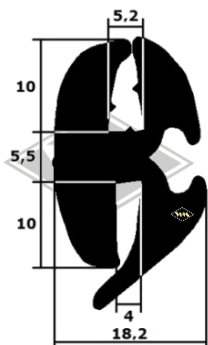

3557
Scheibenprofil
EUR 5,60/m*