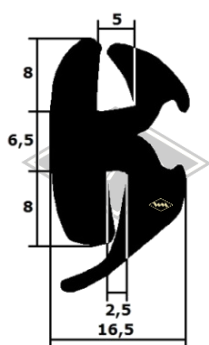

Multicar

9551
Scheibenprofil
EUR 5,20/m*

3557
Scheibenprofil
EUR 5,60/m*

40139
Scheibenprofil
EUR 4,25/m*

40105
Scheibenprofil
EUR 4,95/m*

P10
Füllerprofil PVC
schwarz, rot, silbergrau,
hellgrau, elfenbein, weiß
EUR 1,20/m*

P11
Füllerprofil PVC
transparent mit Chrom-
folie (nur für 3557)
EUR 2,70/m*

13851
Scheibenprofil
EUR 5,40/m*

3321
Moosgummiprofil
Türabdichtung
EUR 4,00/m*

7274
Gummiprofil
EUR 5,05/m*

Kantenschutz mit
Metalleinlage
KD425 grau
KD426 weißgrau
KD428 schwarz
EUR 2,20/m*

D59
Spiegelkopf für Rohr Ø 15 mm
M25
EUR 25,90/St*

D28
Leistenmatte, 1 m breit
6 mm stark
EUR 29,00/m²*

Gummimatte schwarz feingerieft,
3 mm stark
D21 1,00 m breit EUR 18,90/m²*
D22 1,20 m breit EUR 18,90/m²*
D23 1,40 m breit EUR 20,90/m²*