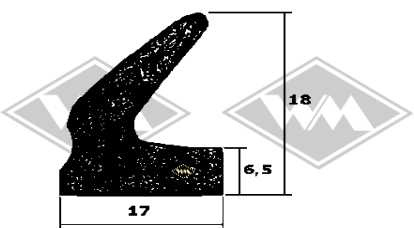

3321
Moosgummiprofil
Türabdichtung
EUR 4,00/m*

7274
Gummiprofil
EUR 5,05/m*