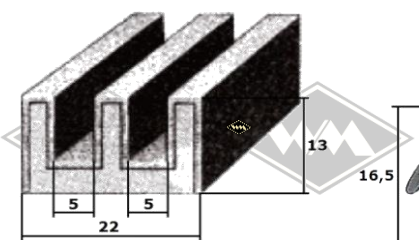

P11
Füllerprofil PVC
transparent mit Chrom-
folie (nur für 3557)
EUR 2,70/m*

13851
Scheibenprofil
EUR 5,40/m*

3321
Moosgummiprofil
Türabdichtung
EUR 4,00/m*

7274
Gummiprofil
EUR 5,05/m*

Kantenschutz mit
Metalleinlage
KD425 grau
KD426 weißgrau
KD428 schwarz
EUR 2,20/m*

Doppelte Samtschiene
S37 5/22 mm EUR 7,40/m*
S40 6/24 mm EUR 8,90/m*

KD446
Kantenschutzprofil
EUR 4,55/m*

G17
Scheinwerferabdichtung
I-Ø=18cm, A-Ø=ca. 25 cm
EUR 7,00/St*

G48
Staubkappe für HBZ
(1-Kreis-Bremssystem)
EUR 7,40/St*

D59
Spiegelkopf für Rohr Ø 15 mm
M25
EUR 25,90/St*

D28
Leistenmatte, 1 m breit
6 mm stark
EUR 29,00/m²*

Gummimatte schwarz feingerieft,
3 mm stark
D21 1,00 m breit EUR 18,90/m²*
D22 1,20 m breit EUR 18,90/m²*
D23 1,40 m breit EUR 20,90/m²*