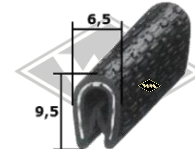

P11
Füllerprofil PVC
transparent mit Chrom-
folie (nur für 3557)
EUR 2,70/m*

13851
Scheibenprofil
EUR 5,40/m*

3321
Moosgummiprofil
Türabdichtung
EUR 4,00/m*

7274
Gummiprofil
EUR 5,05/m*

Kantenschutz mit
Metalleinlage
KD425 grau
KD426 weißgrau
KD428 schwarz
EUR 2,20/m*

Doppelte Samtschiene
S37 5/22 mm EUR 7,40/m*
S40 6/24 mm EUR 8,90/m*

KD446
Kantenschutzprofil
EUR 4,55/m*

G17
Scheinwerferabdichtung
I-Ø=18cm, A-Ø=ca. 25 cm
EUR 7,00/St*

G48
Staubkappe für HBZ
(1-Kreis-Bremssystem)
EUR 7,40/St*

D59
Spiegelkopf für Rohr Ø 15 mm
M25
EUR 25,90/St*

D28
Leistenmatte, 1 m breit
6 mm stark
EUR 29,00/m²*

Gummimatte schwarz feingerieft,
3 mm stark
D21 1,00 m breit EUR 18,90/m²*
D22 1,20 m breit EUR 18,90/m²*
D23 1,40 m breit EUR 20,90/m²*