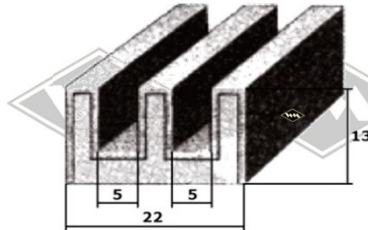

Multicar

9551
Scheibenprofil
M25/26
Front
EUR 5,40/m*

40139
Scheibenprofil
M25/26
Heck
EUR 5,20/m*

40109
Scheibenprofil
M25/26
Heck
EUR 5,80/m*

40105
Scheibenprofil
M22 Front/Heck
EUR 5,20/m*

P10
Füllerprofil PVC
schwarz, rot, silbergrau,
hellgrau, elfenbein, weiß
EUR 1,20/m*

P11
Füllerprofil PVC
Chromkeder
(nur für 3557)
EUR 2,70/m*

7274
Gummiprofil
EUR 5,05/m*

Doppelte Samtschiene
S37 5/22 mm EUR 7,60/m*
S40 6/24 mm EUR 9,40/m*

6413
Profil unter Fahrerhaus
M22
EUR 4,70/m*

Kantenschutz mit
Metalleinlage
KD425 grau
KD426 weißgrau
KD428 schwarz
EUR 2,20/m*