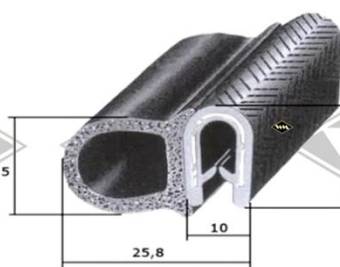

P11
Füllerprofil PVC
Chromkeder
(nur für 3557)
EUR 2,70/m*

7274
Gummiprofil
EUR 5,05/m*

Doppelte Samtschiene
S37 5/22 mm EUR 7,60/m*
S40 6/24 mm EUR 9,40/m*

6413
Profil unter Fahrerhaus
M22
EUR 4,70/m*

Kantenschutz mit
Metalleinlage
KD425 grau
KD426 weißgrau
KD428 schwarz
EUR 2,20/m*

3321
Türabdichtung
M22/M24/M25
EUR 4,00/m*

5001
Türabdichtung
M26
EUR 4,10/m*

KD466
Türabdichtung
alternativ
M26
EUR 5,00/m*

KD446
Kantenschutzprofil
EUR 4,90/m*

G17
Scheinwerferabdichtung
I-Ø=18cm, A-Ø=ca. 25 cm
EUR 7,00/St*