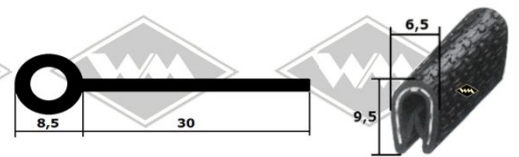

Multicar

9551
Scheibenprofil
M25/26
Front
EUR 5,40/m*

40139
Scheibenprofil
M25/26
Heck
EUR 5,20/m*

40109
Scheibenprofil
M25/26
Heck
EUR 5,80/m*

40105
Scheibenprofil
M22 Front/Heck
EUR 5,20/m*

P10
Füllerprofil PVC
schwarz, rot, silbergrau,
hellgrau, elfenbein, weiß
EUR 1,20/m*

P11
Füllerprofil PVC
Chromkeder
(nur für 3557)
EUR 2,70/m*

7274
Gummiprofil
EUR 5,05/m*

Doppelte Samtschiene
S37 5/22 mm EUR 7,60/m*
S40 6/24 mm EUR 9,40/m*

6413
Profil unter Fahrerhaus
M22
EUR 4,70/m*

Kantenschutz mit
Metalleinlage
KD425 grau
KD426 weißgrau
KD428 schwarz
EUR 2,20/m*