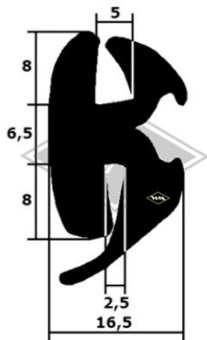

Multicar

9551
Scheibenprofil
M25/26
Front
EUR 5,40/m*

40139
Scheibenprofil
M25/26
Heck
EUR 5,20/m*

40109
Scheibenprofil
M25/26
Heck
EUR 5,80/m*

40105
Scheibenprofil
M22 Front/Heck
EUR 5,20/m*

P10
Füllerprofil PVC
schwarz, rot, silbergrau,
hellgrau, elfenbein, weiß
EUR 1,20/m*

P11
Füllerprofil PVC
Chromkeder
(nur für 3557)
EUR 2,70/m*

7274
Gummiprofil
EUR 5,05/m*

Doppelte Samtschiene
S37 5/22 mm EUR 7,60/m*
S40 6/24 mm EUR 9,40/m*

6413
Profil unter Fahrerhaus
M22
EUR 4,70/m*

Kantenschutz mit
Metalleinlage
KD425 grau
KD426 weißgrau
KD428 schwarz
EUR 2,20/m*