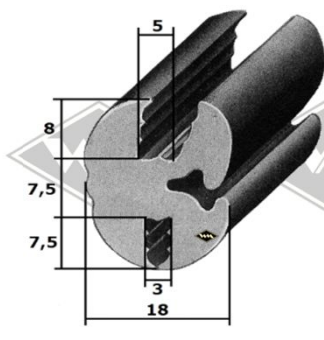

Multicar

9551
Scheibenprofil
M25/26
Front
EUR 5,40/m*

40139
Scheibenprofil
M25/26
Heck
EUR 5,20/m*

40109
Scheibenprofil
M25/26
Heck
EUR 5,80/m*

40105
Scheibenprofil
M22 Front/Heck
EUR 5,20/m*

P10
Füllerprofil PVC
schwarz, rot, silbergrau,
hellgrau, elfenbein, weiß
EUR 1,20/m*

P11
Füllerprofil PVC
Chromkeder
(nur für 3557)
EUR 2,70/m*

7274
Gummiprofil
EUR 5,05/m*

Doppelte Samtschiene
S37 5/22 mm EUR 7,60/m*
S40 6/24 mm EUR 9,40/m*

6413
Profil unter Fahrerhaus
M22
EUR 4,70/m*

Kantenschutz mit
Metalleinlage
KD425 grau
KD426 weißgrau
KD428 schwarz
EUR 2,20/m*