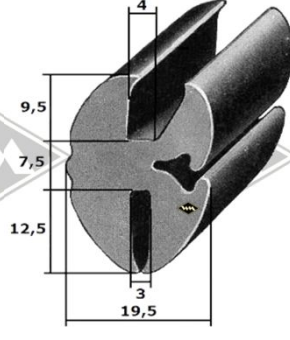

Multicar

9551
Scheibenprofil
M25/26
Front
EUR 5,40/m*

40139
Scheibenprofil
M25/26
Heck
EUR 5,20/m*

40109
Scheibenprofil
M25/26
Heck
EUR 5,80/m*

40105
Scheibenprofil
M22 Front/Heck
EUR 5,20/m*

P10
Füllerprofil PVC
schwarz, rot, silbergrau,
hellgrau, elfenbein, weiß
EUR 1,20/m*

P11
Füllerprofil PVC
Chromkeder
(nur für 3557)
EUR 2,70/m*

7274
Gummiprofil
EUR 5,05/m*

Doppelte Samtschiene
S37 5/22 mm EUR 7,60/m*
S40 6/24 mm EUR 9,40/m*

6413
Profil unter Fahrerhaus
M22
EUR 4,70/m*

Kantenschutz mit
Metalleinlage
KD425 grau
KD426 weißgrau
KD428 schwarz
EUR 2,20/m*