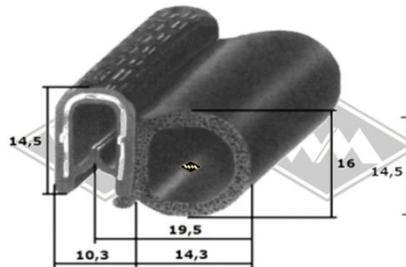

P11
Füllerprofil PVC
Chromkeder
(nur für 3557)
EUR 2,70/m*

7274
Gummiprofil
EUR 5,05/m*

Doppelte Samtschiene
S37 5/22 mm EUR 7,60/m*
S40 6/24 mm EUR 9,40/m*

6413
Profil unter Fahrerhaus
M22
EUR 4,70/m*

Kantenschutz mit
Metalleinlage
KD425 grau
KD426 weißgrau
KD428 schwarz
EUR 2,20/m*

3321
Türabdichtung
M22/M24/M25
EUR 4,00/m*

5001
Türabdichtung
M26
EUR 4,10/m*

KD466
Türabdichtung
alternativ
M26
EUR 5,00/m*

KD446
Kantenschutzprofil
EUR 4,90/m*

G17
Scheinwerferabdichtung
I-Ø=18cm, A-Ø=ca. 25 cm
EUR 7,00/St*

G48
Staubkappe für HBZ
(1-Kreis-Bremssystem)
EUR 7,40/St*

D28
Gummi-Leistenmatte, 1 m breit
6 mm stark
EUR 29,00/m²*

Gummimatte schwarz feingerieft,
3 mm stark
D21 1,00 m breit EUR 18,90/m²*
D22 1,20 m breit EUR 18,90/m²*
D23 1,40 m breit EUR 20,90/m²*