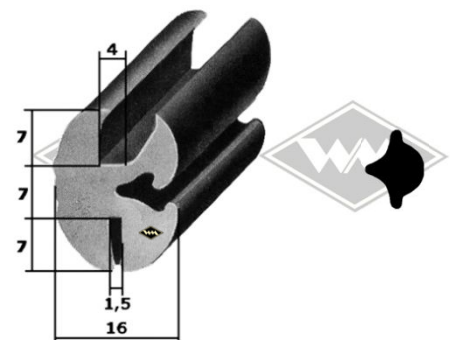

40105
Scheibenprofil
M22 Front/Heck
EUR 5,20/m*

P10
Füllerprofil PVC
schwarz, rot, silbergrau,
hellgrau, elfenbein, weiß
EUR 1,20/m*

7274
Gummiprofil
EUR 5,05/m*