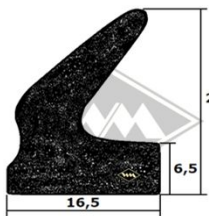

P11
Füllerprofil PVC
Chromkeder
(nur für 3557)
EUR 2,70/m*

7274
Gummiprofil
EUR 5,05/m*

Doppelte Samtschiene
S37 5/22 mm EUR 7,60/m*
S40 6/24 mm EUR 9,40/m*

6413
Profil unter Fahrerhaus
M22
EUR 4,70/m*

Kantenschutz mit
Metalleinlage
KD425 grau
KD426 weißgrau
KD428 schwarz
EUR 2,20/m*