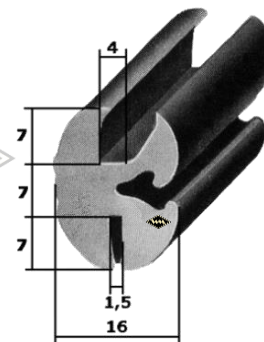

40105
Scheibenprofil
EUR 4,95/m*