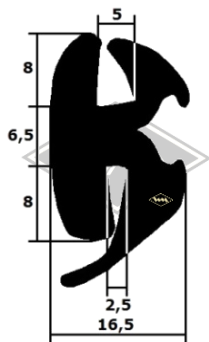

Multicar

9551
Scheibenprofil
EUR 5,20/m*