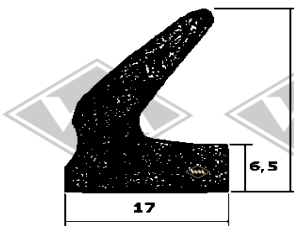

P11
Füllerprofil PVC
transparent mit Chrom-
folie (nur für 3557)
EUR 2,70/m*

3321
Moosgummiprofil
Türabdichtung
EUR 4,00/m*

7274
Gummiprofil
EUR 5,05/m*

6413
Profil unter Fahrerhaus
Multicar M22 (Einsitzer)
EUR 4,70/m*

Kantenschutz mit
Metalleinlage
KD425 grau
KD426 weißgrau
KD428 schwarz
EUR 2,20/m*