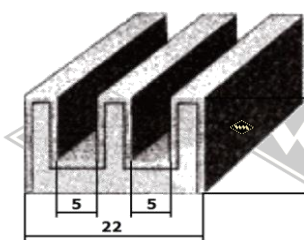

P11
Füllerprofil PVC
transparent mit Chrom-
folie (nur für 3557)
EUR 2,70/m*

3321
Moosgummiprofil
Türabdichtung
EUR 4,00/m*

7274
Gummiprofil
EUR 5,05/m*

6413
Profil unter Fahrerhaus
Multicar M22 (Einsitzer)
EUR 4,70/m*

Kantenschutz mit
Metalleinlage
KD425 grau
KD426 weißgrau
KD428 schwarz
EUR 2,20/m*

Doppelte Samtschiene
S37 5/22 mm EUR 7,40/m*
S40 6/24 mm EUR 8,90/m*

KD446
Kantenschutzprofil
EUR 4,90/m*

G17
Scheinwerferabdichtung
I-Ø=18cm, A-Ø=ca. 25 cm
EUR 7,00/St*