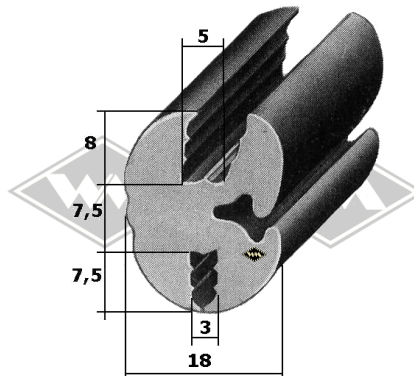

40139
Scheibenprofil
EUR 4,25/m*