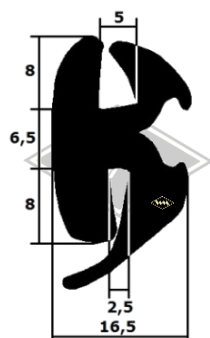

Multicar

9551
Scheibenprofil
M25/26
Front
EUR 5,90/m*

40139
Scheibenprofil
M25/26
Heck
EUR 5,20/m*

40109
Scheibenprofil
M25/26
Heck
EUR 5,95/m*

40105
Scheibenprofil
M22 Front/Heck
EUR 5,20/m*

P10
Füllerprofil PVC
schwarz, rot, silbergrau,
hellgrau, elfenbein, weiß
EUR 1,20/m*

P11
Füllerprofil PVC
Chromkeder
(nur für 3557)
EUR 2,95/m*

7274
Gummiprofil
EUR 5,80/m*

Doppelte Samtschiene
S37 5/22 mm EUR 7,60/m*
S40 6/24 mm EUR 9,95/m*

6413
Profil unter Fahrerhaus
M22
EUR 4,70/m*

Kantenschutz mit
Metalleinlage
KD426 weißgrau
KD428 schwarz
KD445 silber
KD454 grau
EUR 2,20/m*