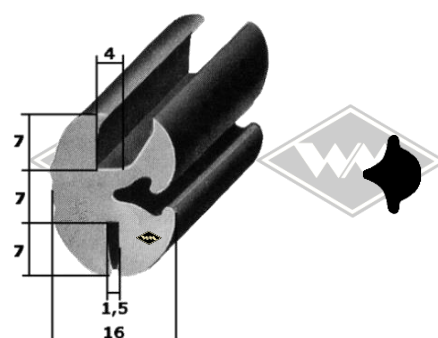

40105
Scheibenprofil
M22 Front/Heck
EUR 5,20/m*

P10
Füllerprofil PVC
schwarz, rot, silbergrau,
hellgrau, elfenbein, weiß
EUR 1,20/m*

P11
Füllerprofil PVC
Chromkeder
(nur für 3557)
EUR 2,95/m*

7274
Gummiprofil
EUR 5,80/m*