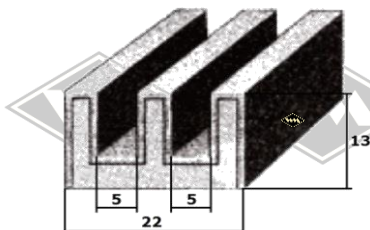

Multicar

9551
Scheibenprofil
M25/26
Front
EUR 5,90/m*

40139
Scheibenprofil
M25/26
Heck
EUR 5,20/m*

40109
Scheibenprofil
M25/26
Heck
EUR 5,95/m*

40105
Scheibenprofil
M22 Front/Heck
EUR 5,20/m*

P10
Füllerprofil PVC
schwarz, rot, silbergrau,
hellgrau, elfenbein, weiß
EUR 1,20/m*

P11
Füllerprofil PVC
Chromkeder
(nur für 3557)
EUR 2,95/m*

7274
Gummiprofil
EUR 5,80/m*

Doppelte Samtschiene
S37 5/22 mm EUR 7,60/m*
S40 6/24 mm EUR 9,95/m*

6413
Profil unter Fahrerhaus
M22
EUR 4,70/m*

Kantenschutz mit
Metalleinlage
KD426 weißgrau
KD428 schwarz
KD445 silber
KD454 grau
EUR 2,20/m*