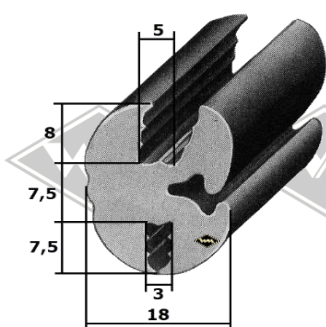

Multicar

9551
Scheibenprofil
M25/26
Front
EUR 5,90/m*

40139
Scheibenprofil
M25/26
Heck
EUR 5,20/m*

40109
Scheibenprofil
M25/26
Heck
EUR 5,95/m*

40105
Scheibenprofil
M22 Front/Heck
EUR 5,20/m*

P10
Füllerprofil PVC
schwarz, rot, silbergrau,
hellgrau, elfenbein, weiß
EUR 1,20/m*

P11
Füllerprofil PVC
Chromkeder
(nur für 3557)
EUR 2,95/m*

7274
Gummiprofil
EUR 5,80/m*

Doppelte Samtschiene
S37 5/22 mm EUR 7,60/m*
S40 6/24 mm EUR 9,95/m*

6413
Profil unter Fahrerhaus
M22
EUR 4,70/m*

Kantenschutz mit
Metalleinlage
KD426 weißgrau
KD428 schwarz
KD445 silber
KD454 grau
EUR 2,20/m*