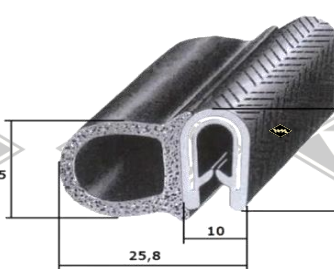

P11
Füllerprofil PVC
Chromkeder
(nur für 3557)
EUR 2,95/m*

7274
Gummiprofil
EUR 5,80/m*

Doppelte Samtschiene
S37 5/22 mm EUR 7,60/m*
S40 6/24 mm EUR 9,95/m*

6413
Profil unter Fahrerhaus
M22
EUR 4,70/m*

Kantenschutz mit
Metalleinlage
KD426 weißgrau
KD428 schwarz
KD445 silber
KD454 grau
EUR 2,20/m*

3321
Türabdichtung
M22/M24/M25
EUR 4,00/m*

5001
Türabdichtung
M26
EUR 4,30/m*

KD466
Türabdichtung
alternativ
M26
EUR 5,00/m*

KD446
Kantenschutzprofil
EUR 5,60/m*

G17
Scheiberabdichtung
I-Ø=18cm, A-Ø=ca. 25 cm
EUR 7,00/St*