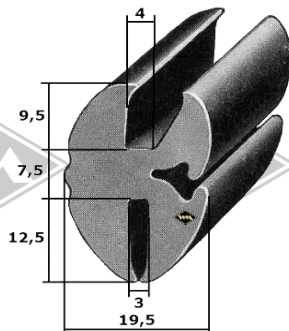

Multicar

9551
Scheibenprofil
M25/26
Front
EUR 5,90/m*

40139
Scheibenprofil
M25/26
Heck
EUR 5,20/m*

40109
Scheibenprofil
M25/26
Heck
EUR 5,95/m*

40105
Scheibenprofil
M22 Front/Heck
EUR 5,20/m*

P10
Füllerprofil PVC
schwarz, rot, silbergrau,
hellgrau, elfenbein, weiß
EUR 1,20/m*

P11
Füllerprofil PVC
Chromkeder
(nur für 3557)
EUR 2,95/m*

7274
Gummiprofil
EUR 5,80/m*

Doppelte Samtschiene
S37 5/22 mm EUR 7,60/m*
S40 6/24 mm EUR 9,95/m*

6413
Profil unter Fahrerhaus
M22
EUR 4,70/m*

Kantenschutz mit
Metalleinlage
KD426 weißgrau
KD428 schwarz
KD445 silber
KD454 grau
EUR 2,20/m*

3321
Türabdichtung
M22/M24/M25
EUR 4,00/m*

5001
Türabdichtung
M26
EUR 4,30/m*

KD466
Türabdichtung
alternativ
M26
EUR 5,00/m*

KD446
Kantenschutzprofil
EUR 5,60/m*

G17
Scheiberabdichtung
I-Ø=18cm, A-Ø=ca. 25 cm
EUR 7,00/St*