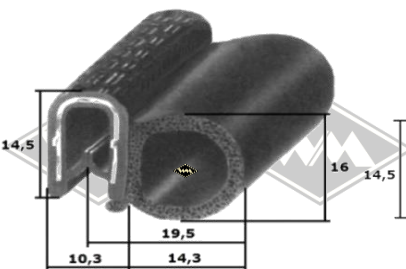

P11
Füllerprofil PVC
Chromkeder
(nur für 3557)
EUR 2,95/m*

7274
Gummiprofil
EUR 5,80/m*

Doppelte Samtschiene
S37 5/22 mm EUR 7,60/m*
S40 6/24 mm EUR 9,95/m*

6413
Profil unter Fahrerhaus
M22
EUR 4,70/m*

Kantenschutz mit
Metalleinlage
KD426 weißgrau
KD428 schwarz
KD445 silber
KD454 grau
EUR 2,20/m*

3321
Türabdichtung
M22/M24/M25
EUR 4,00/m*

5001
Türabdichtung
M26
EUR 4,30/m*

KD466
Türabdichtung
alternativ
M26
EUR 5,00/m*

KD446
Kantenschutzprofil
EUR 5,60/m*

G17
Scheiberabdichtung
I-Ø=18cm, A-Ø=ca. 25 cm
EUR 7,00/St*

G48
Staubkappe für HBZ
(1-Kreis-Bremssystem)
EUR 7,40/St*

D28
Gummi-Leistenmatte, 1 m breit
6 mm stark
EUR 29,00/m²*

Gummimatte schwarz feingerieft,
3 mm stark
D21 1,00 m breit EUR 18,90/m²*
D22 1,20 m breit EUR 18,90/m²*
D23 1,40 m breit EUR 20,90/m²*