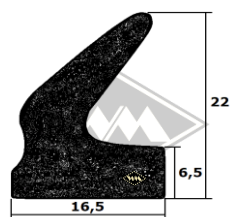

P11
Füllerprofil PVC
Chromkeder
(nur für 3557)
EUR 2,95/m*

7274
Gummiprofil
EUR 5,80/m*

Doppelte Samtschiene
S37 5/22 mm EUR 7,60/m*
S40 6/24 mm EUR 9,95/m*

6413
Profil unter Fahrerhaus
M22
EUR 4,70/m*

Kantenschutz mit
Metalleinlage
KD426 weißgrau
KD428 schwarz
KD445 silber
KD454 grau
EUR 2,20/m*