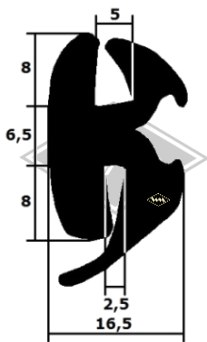

## Multicar

**9551**  
Scheibenprofil  
EUR 5,40/m\*

**3557**  
Scheibenprofil  
EUR 5,80/m\*

**40139**  
Scheibenprofil  
EUR 4,90/m\*

**40105**  
Scheibenprofil  
EUR 4,95/m\*

**P10**  
Füllerprofil PVC  
schwarz, rot, silbergrau,  
hellgrau, elfenbein, weiß  
EUR 1,20/m\*

**P11**  
Füllerprofil PVC  
transparent mit Chrom-  
folie (nur für 3557)  
EUR 2,70/m\*

**3321**  
Moosgummiprofil  
Türabdichtung  
EUR 4,00/m\*

**7274**  
Gummiprofil  
EUR 5,05/m\*

**6413**  
Profil unter Fahrerhaus  
Multicar M22 (Einsitzer)  
EUR 4,70/m\*