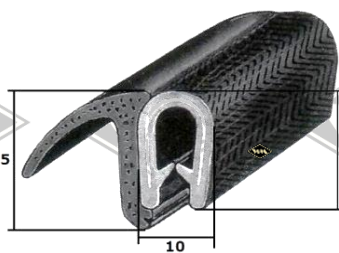

**P11**  
Füllerprofil PVC  
transparent mit Chrom-  
folie (nur für 3557)  
EUR 2,70/m\*

**3321**  
Moosgummiprofil  
Türabdichtung  
EUR 4,00/m\*

**7274**  
Gummiprofil  
EUR 5,05/m\*

**6413**  
Profil unter Fahrerhaus  
Multicar M22 (Einsitzer)  
EUR 4,70/m\*

Kantenschutz mit  
Metalleinlage  
**KD425** grau  
**KD426** weißgrau  
**KD428** schwarz  
EUR 2,20/m\*

Doppelte Samtschiene  
**S37** 5/22 mm EUR 7,60/m\*  
**S40** 6/24 mm EUR 9,40/m\*

**KD446**  
Kantenschutzprofil  
EUR 4,90/m\*

**G17**  
Scheinwerferabdichtung  
I-Ø=18cm, A-Ø=ca. 25 cm  
EUR 7,00/St\*

**G48**  
Staubkappe für HBZ  
(1-Kreis-Bremssystem)  
EUR 7,40/St\*

**D59**  
Spiegelkopf für Rohr Ø 15 mm  
M25  
EUR 25,90/St\*