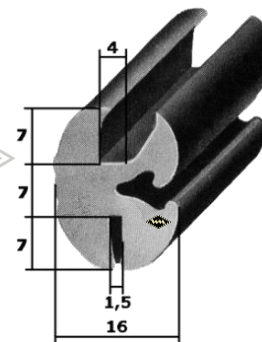

40105
Scheibenprofil
EUR 4,95/m*