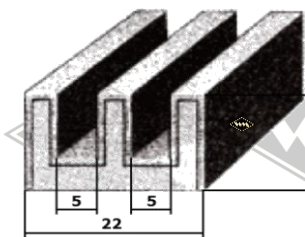

**P11**  
Füllerprofil PVC  
transparent mit Chrom-  
folie (nur für 3557)  
EUR 2,70/m\*

**3321**  
Moosgummiprofil  
Türabdichtung  
EUR 4,00/m\*

**7274**  
Gummiprofil  
EUR 5,05/m\*

**6413**  
Profil unter Fahrerhaus  
Multicar M22 (Einsitzer)  
EUR 4,70/m\*

Kantenschutz mit  
Metalleinlage  
**KD425** grau  
**KD426** weißgrau  
**KD428** schwarz  
EUR 2,20/m\*

Doppelte Samtschiene  
**S37** 5/22 mm EUR 7,60/m\*  
**S40** 6/24 mm EUR 9,40/m\*

**KD446**  
Kantenschutzprofil  
EUR 4,90/m\*