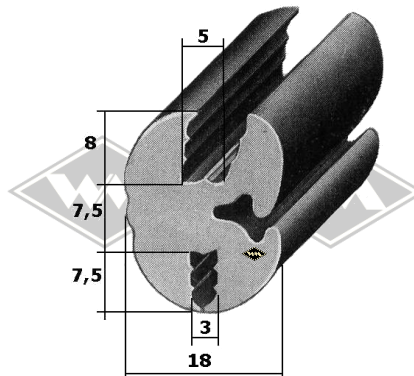

## Multicar

**9551**  
Scheibenprofil  
EUR 5,40/m\*

**3557**  
Scheibenprofil  
EUR 5,80/m\*

**40139**  
Scheibenprofil  
EUR 4,90/m\*

**40105**  
Scheibenprofil  
EUR 4,95/m\*

**P10**  
Füllerprofil PVC  
schwarz, rot, silbergrau,  
hellgrau, elfenbein, weiß  
EUR 1,20/m\*